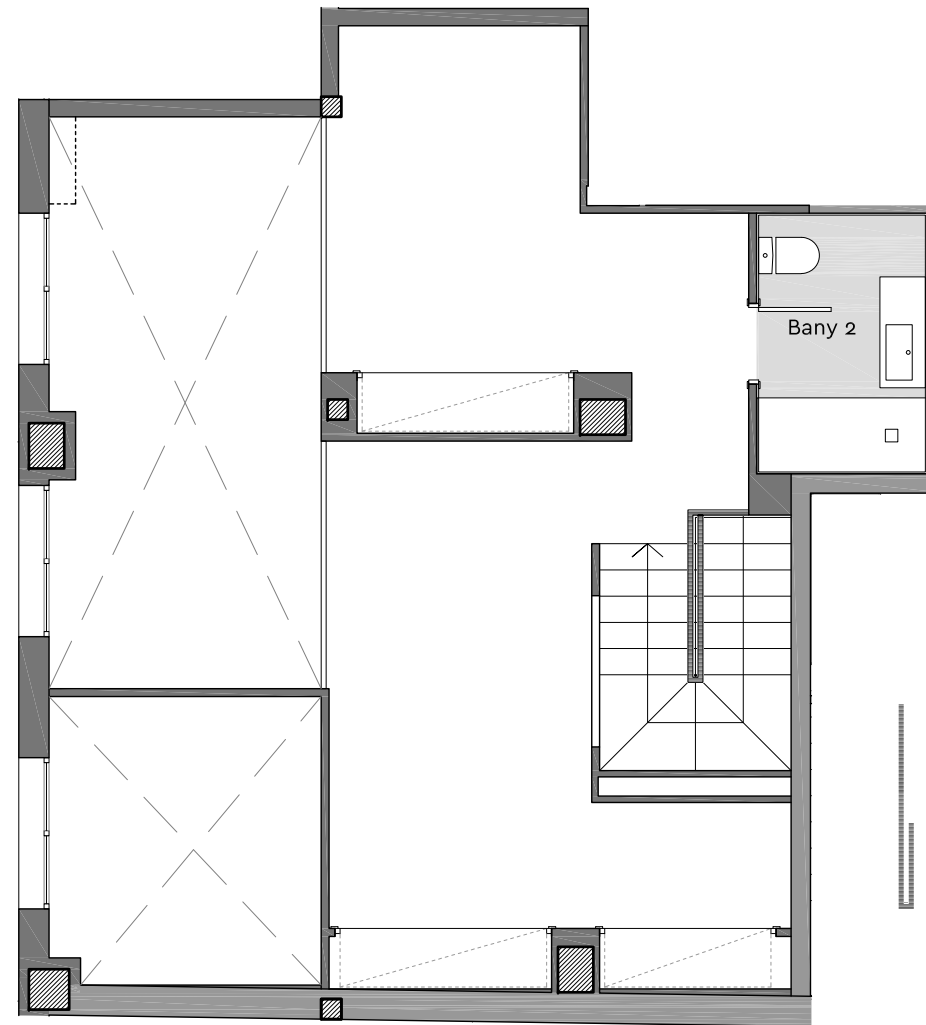

◆ Pg. Maragall, 368

Planta inferior

Planta superior

Planta:Baixa
Porta: 2a
Passeig Maragall,368
Barcelona

Superfície Construïda Interior:	117,60m ²
Superfície Útil Interior:	97,87m ²

Ubicació

Plànol Clau

Data: 19 juny 2023