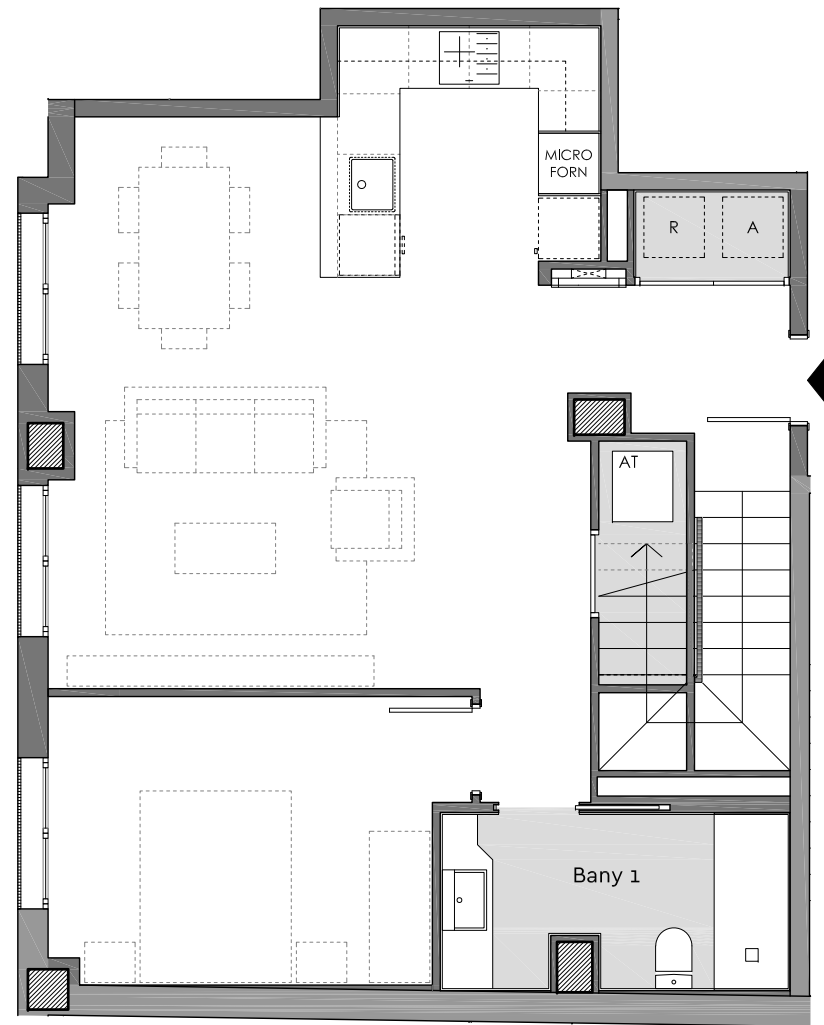

◆ Pg. Maragall, 368

Planta inferior

Planta superior

Planta:Baixa
Porta: 2a
Passeig Maragall,368
Barcelona

Superfície Construïda Interior:	117,60m ²
Superfície Útil Interior:	97,87m ²

Ubicació

Plànol Clau

Data: 19 juny 2023