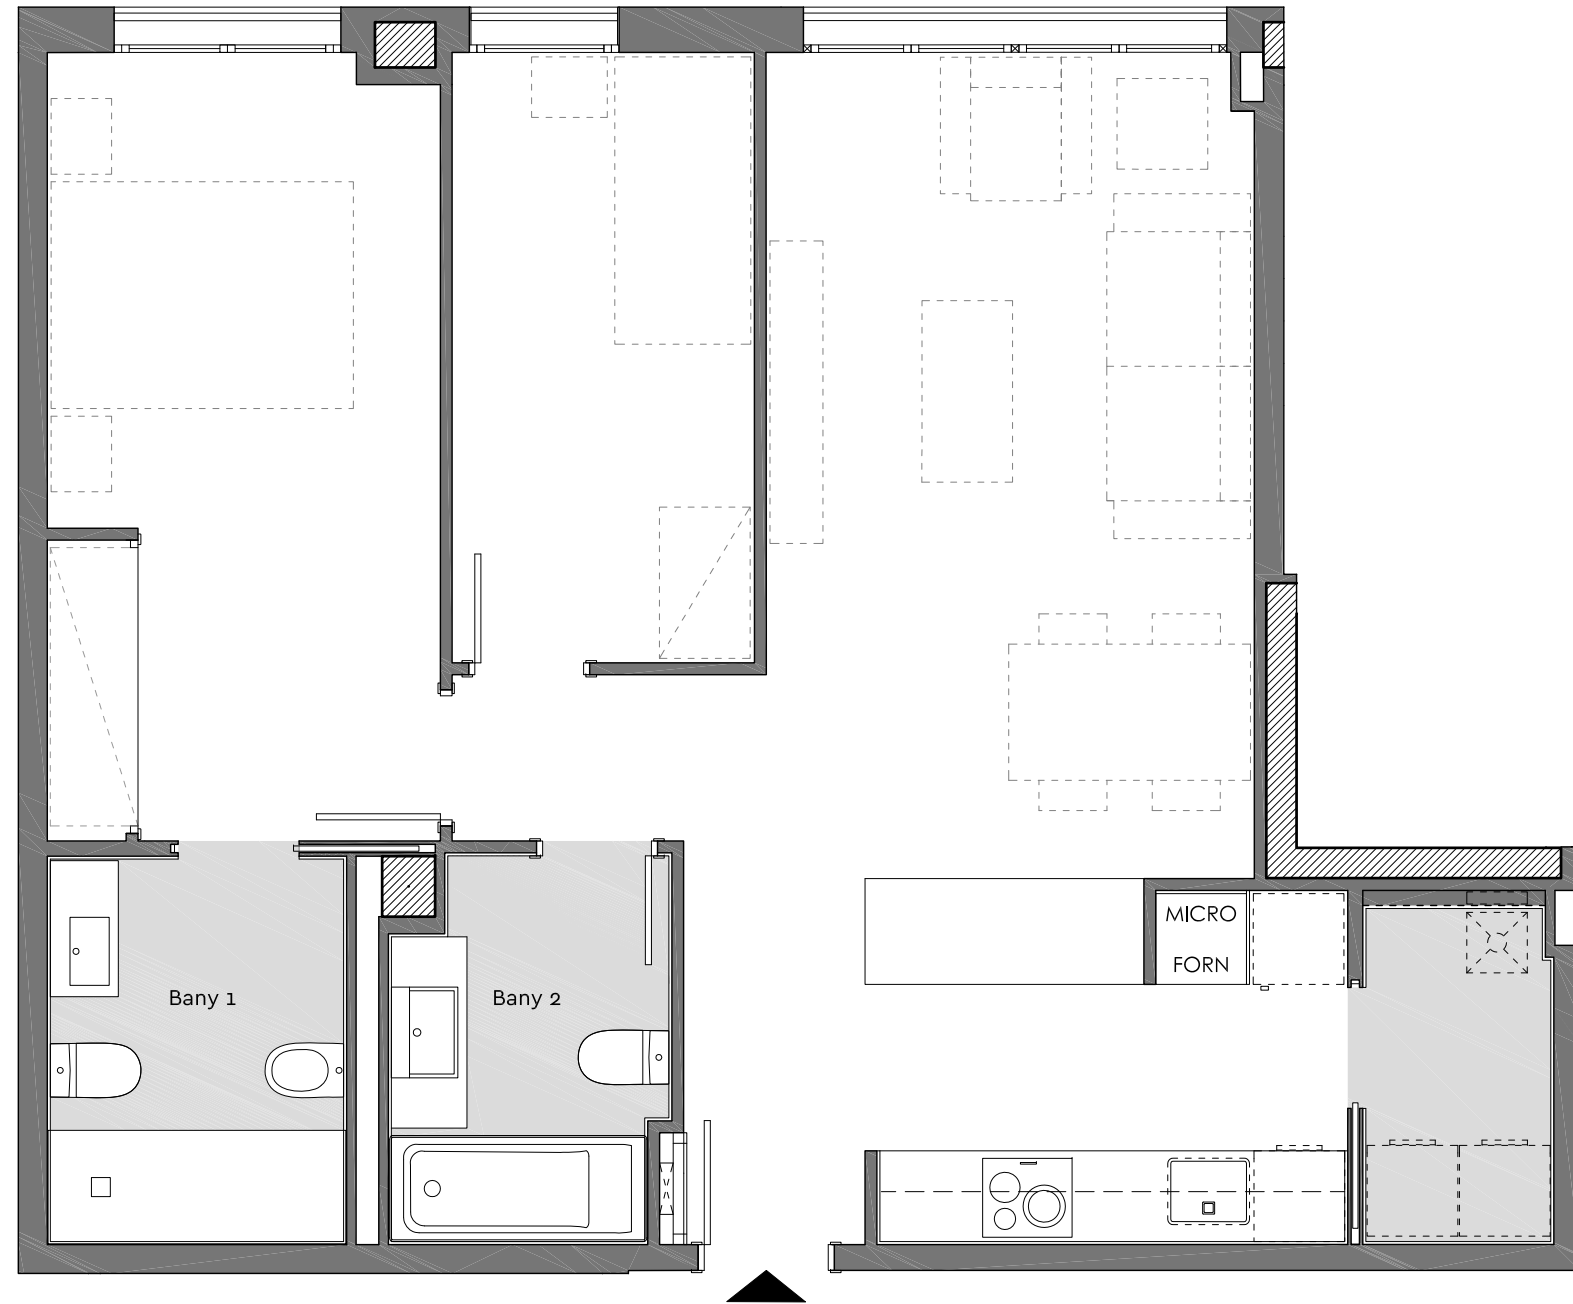

◆ Edifici Barcelona

Bloc: A
Planta: Baixa
Porta: 5a
C/ Pere Sanfeliu, 32
Barberà del Vallès

Superfície Construïda Interior:	72,90 m ²
Superfície Útil Interior:	63,61 m ²