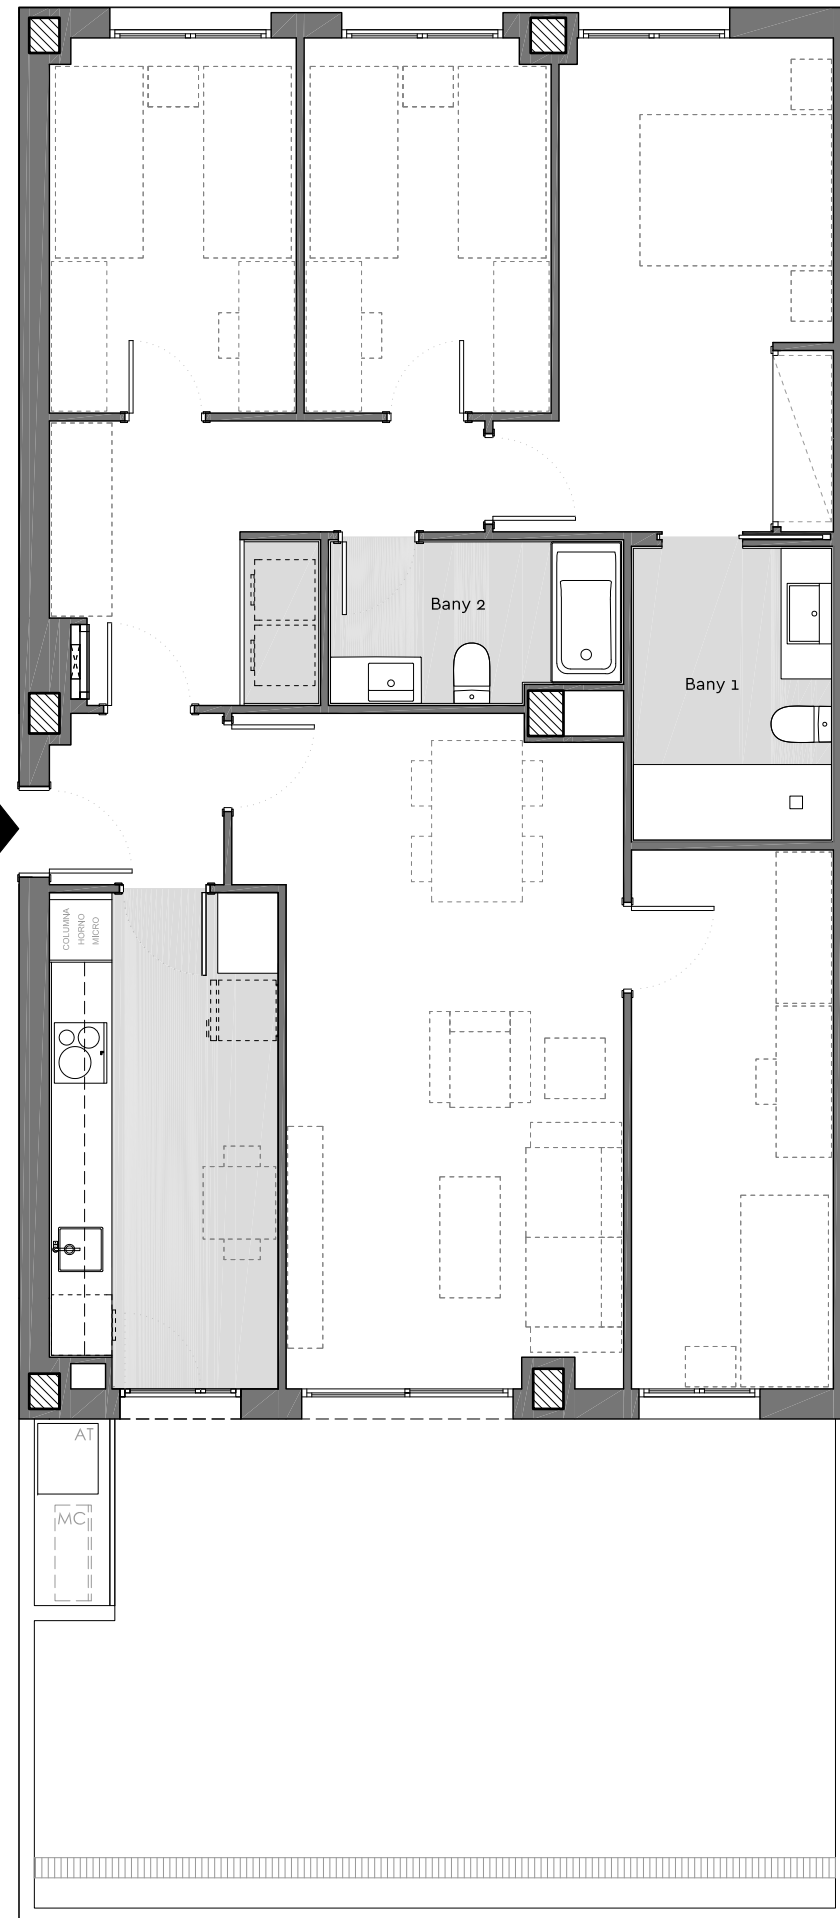

Residencial El Lledoner

Bloc: 5
 Escala: D
 Planta: Baixa
 Porta: 4a
 Ptge. Albert Einstein, 2-4
 Granollers.

Superfície Construïda Interior:	114,45 m ²
Superfície Construïda Exterior, Coberta:	1,68 m ²
Total Superfície Construïda:	116,13 m ²
Superfície Útil Interior:	98,57 m ²
Superfície Exterior Descoberta:	38,21 m ²

Ubicació

Plànol Clau

Data: 06 juliol 2023