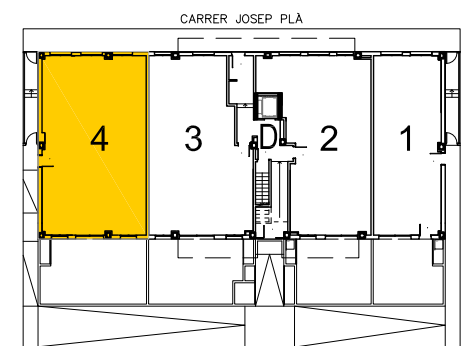

Ubicació

Plànol Clau