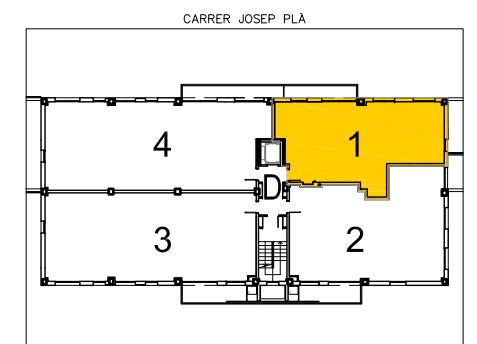

Ubicació

Plànol Clau