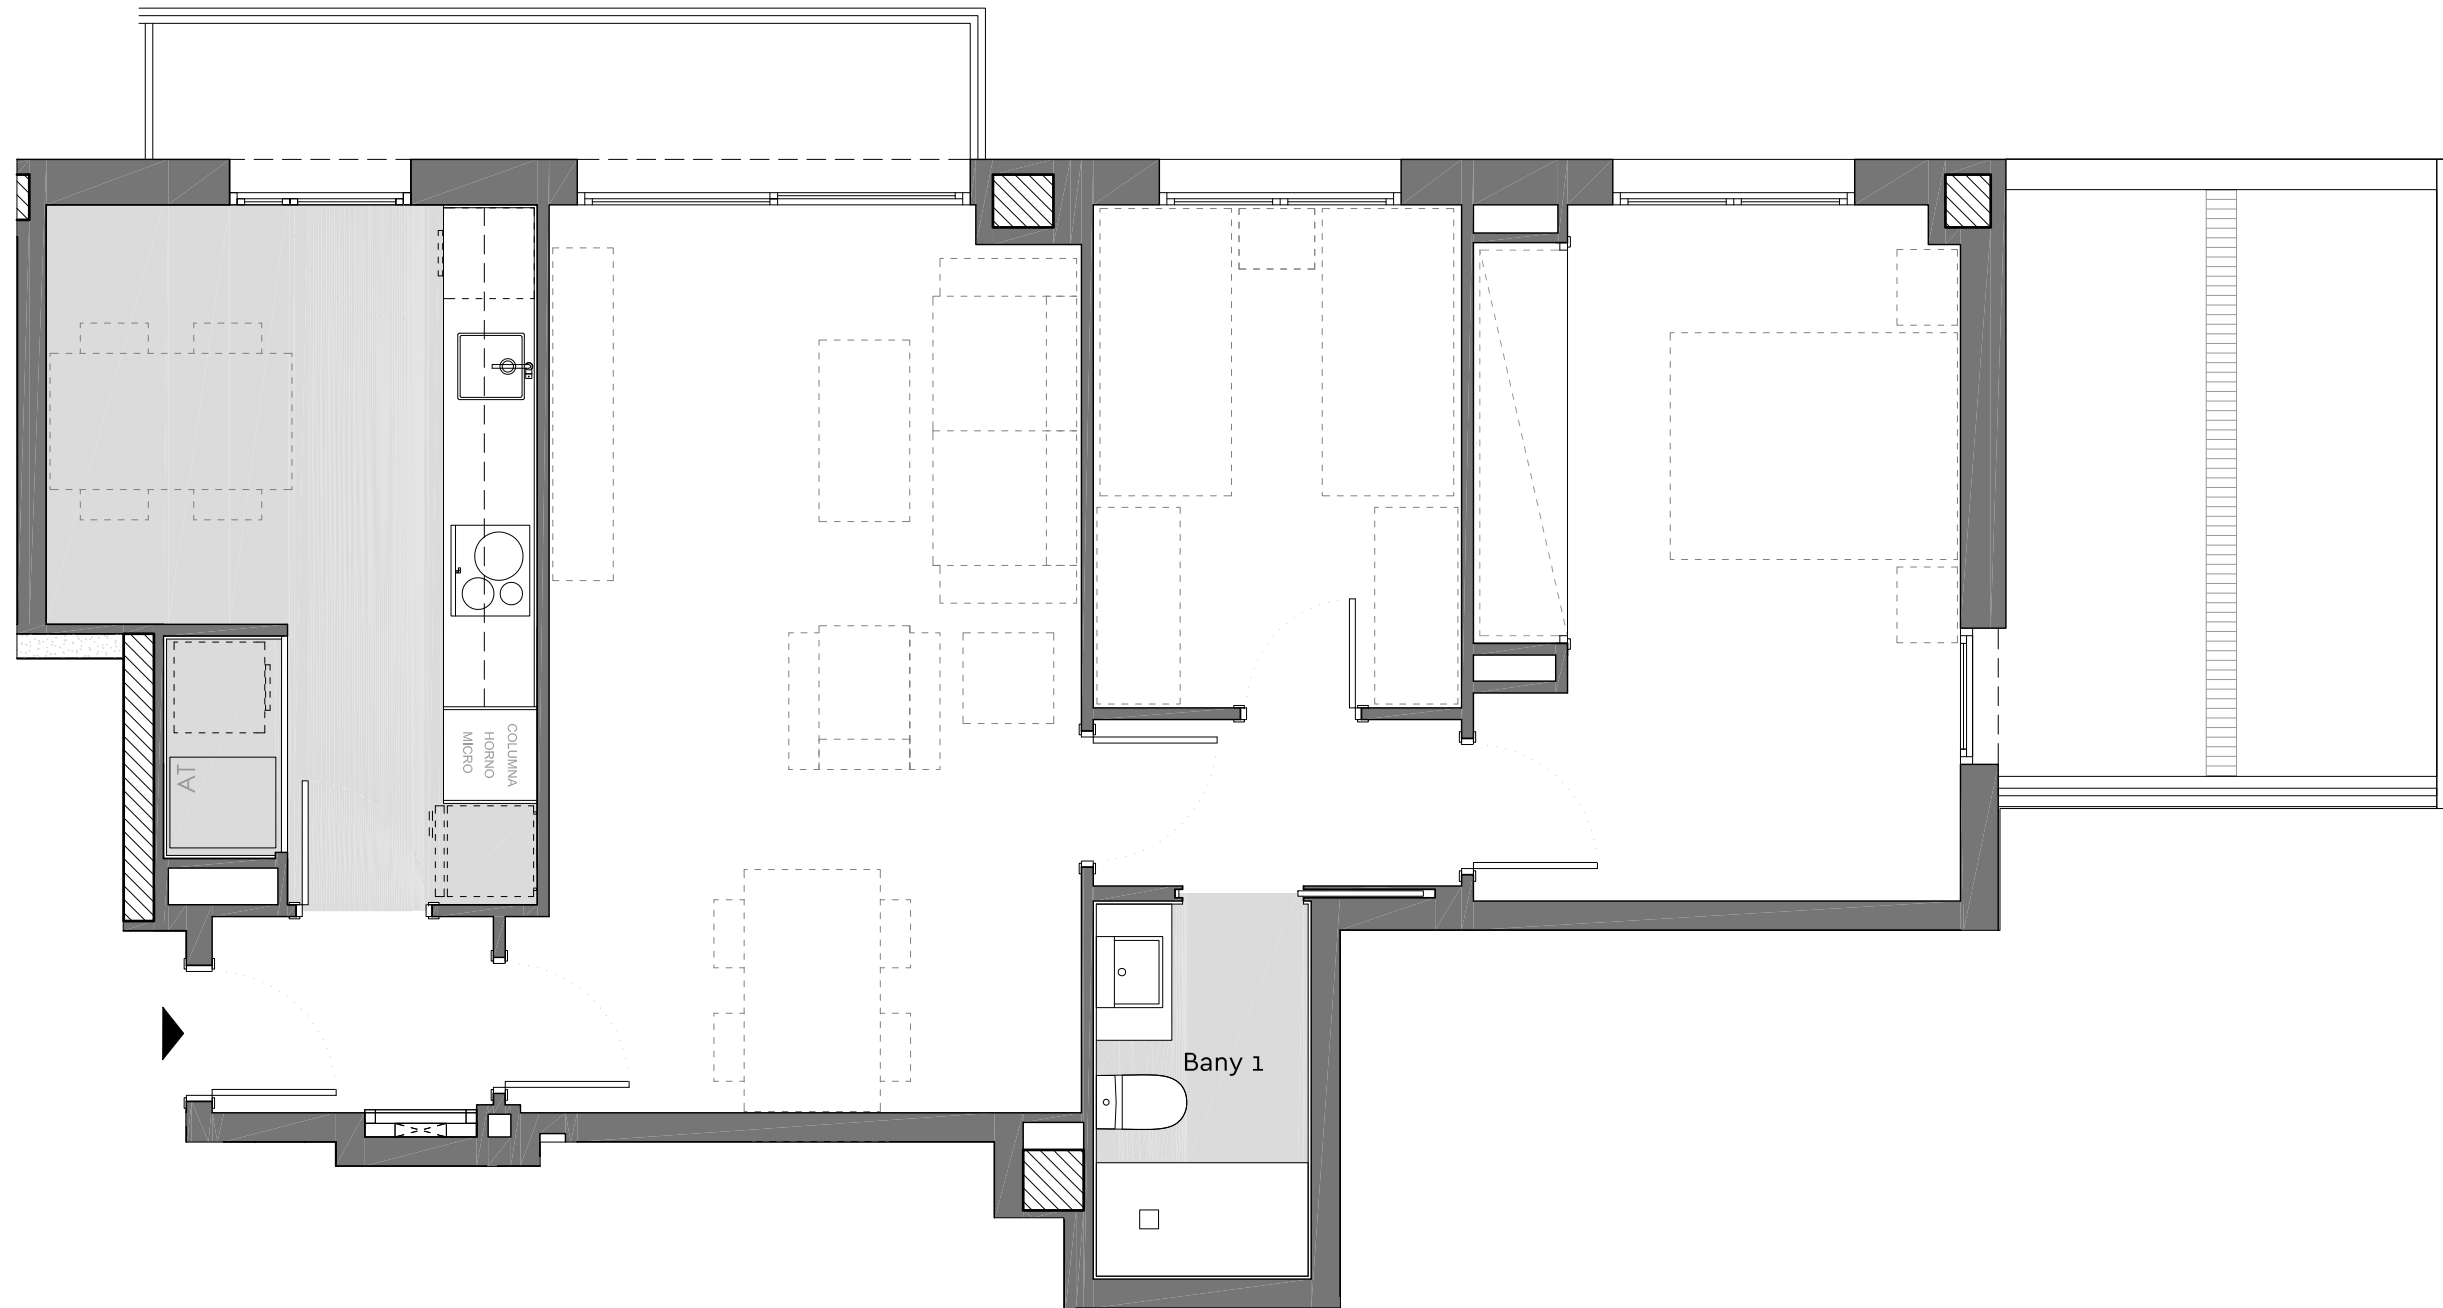

Residencial El Lledoner

Bloc: 5
Escala: D
Planta: Primera
Porta: 1a
Ptge. Albert Einstein, 2-4
Granollers.

Superfície Construïda Interior:	76,62 m ²
Superfície Construïda Exterior, Coberta:	5,53 m ²
Total Superfície Construïda:	82,15 m ²
Superfície Útil Interior:	65,66 m ²
Superfície Exterior Descoberta:	12,32 m ²

Ubicació

Plànol Clau

Data: 06 juliol 2023