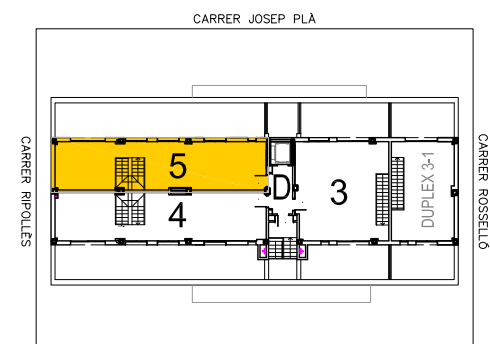

# Residencial El Lledoner

PLANTA SUPERIOR

PLANTA INFERIOR

Bloc: 5  
 Escala: D  
 Planta: Sotacoberta (3r)  
 Porta: 5a (Dúplex)  
 Ptge. Albert Einstein, 2-4  
 Granollers.

Superfície Construïda Interior:	131,44 m <sup>2</sup>
Superfície Útil Interior:	106,13 m <sup>2</sup>
Superfície Exterior Descoberta:	48,14 m <sup>2</sup>

Ubicació

Plànol Clau