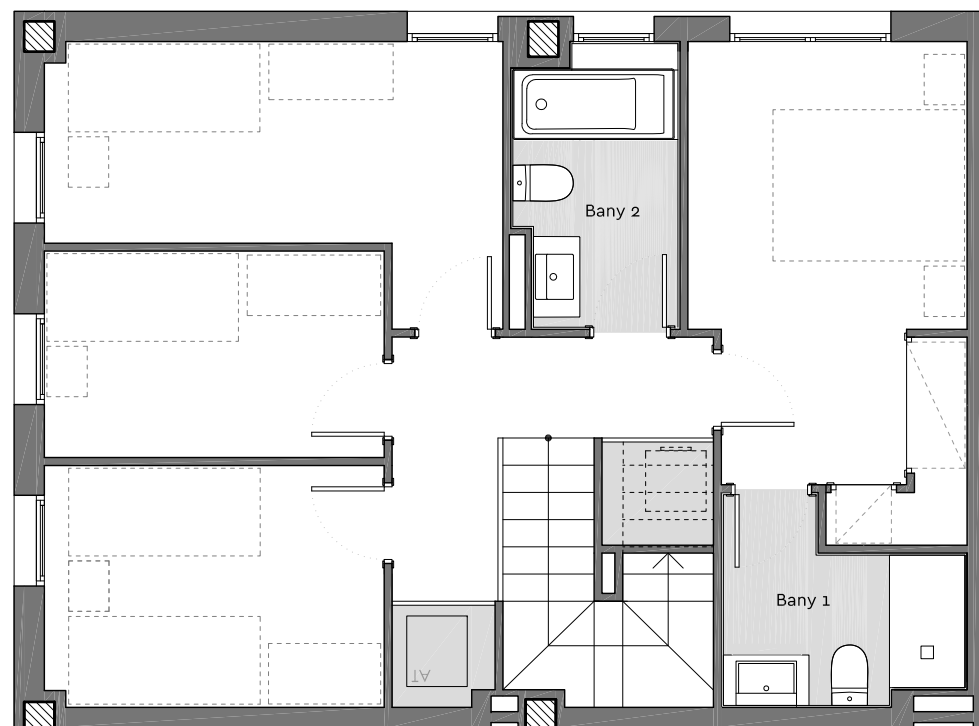

# Residencial El Lledoner

PLANTA SUPERIOR

PLANTA INFERIOR

Bloc: 5  
 Escala: D  
 Planta: Sotacoberta (3r)  
 Porta: 5a (Dúplex)  
 Ptge. Albert Einstein, 2-4  
 Granollers.

Superfície Construïda Interior:	131,44 m <sup>2</sup>
Superfície Útil Interior:	106,13 m <sup>2</sup>
Superfície Exterior Descoberta:	48,14 m <sup>2</sup>

Ubicació

Plànol Clau