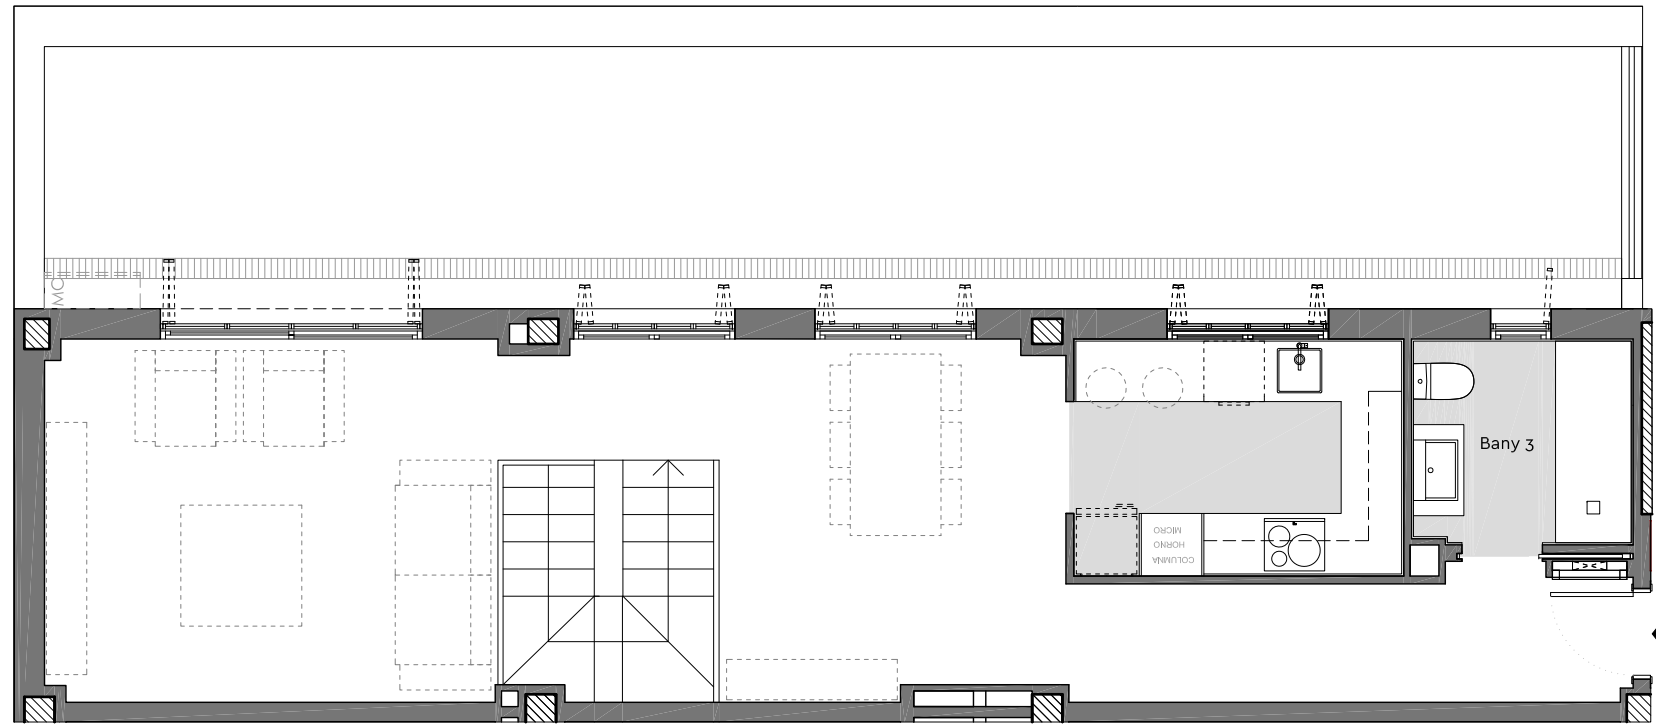

# Residencial El Lledoner

PLANTA SUPERIOR

PLANTA INFERIOR

Bloc: 5  
 Escala: D  
 Planta: Sotacoberta (3r)  
 Porta: 5a (Dúplex)  
 Ptge. Albert Einstein, 2-4  
 Granollers.

Superfície Construïda Interior:	131,44 m <sup>2</sup>
Superfície Útil Interior:	106,13 m <sup>2</sup>
Superfície Exterior Descoberta:	48,14 m <sup>2</sup>

Ubicació

Plànol Clau