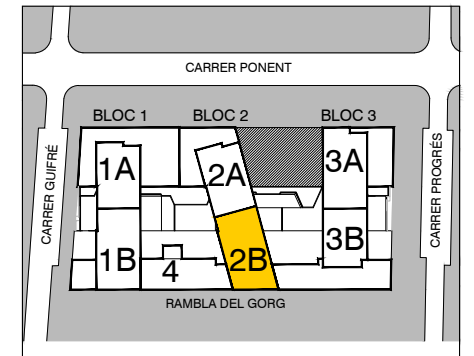

◆ Marenostrom

Bloc: 2
Escala: B
Planta: PRIMERA
Porta: B
Carrer del Progrés, 188
Badalona

Superfície Construïda Interior:	128,27 m ²
Superfície Construïda Exterior Coberta:	15,05 m ²
TOTAL Superfície Construïda:	143,32 m ²
Superfície Útil Interior:	110,99 m ²
Superfície Exterior Descoberta:	77,63 m ²