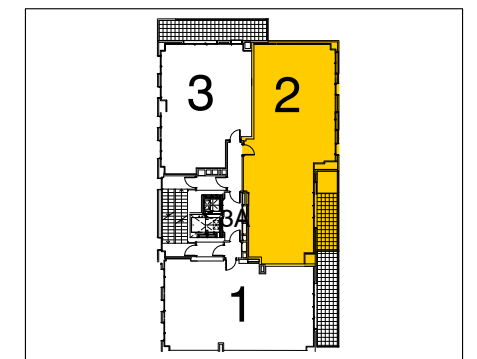

Ubicació

Plànol Clau