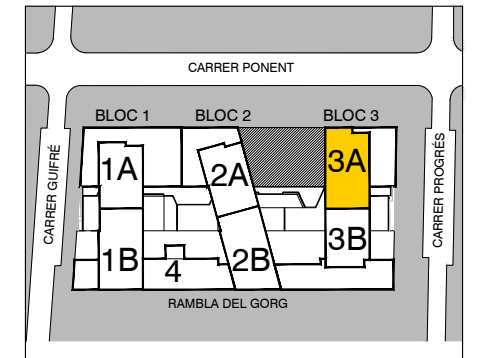

# ◆ Marenostrium

Bloc: 3  
Escala: A  
Planta: CINQUENA  
Porta: 2  
Carrer del Progrés,190  
Badalona

Superficie Construida Interior:	123,80 m <sup>2</sup>
Superficie Construida Exterior Coberta:	8,63 m <sup>2</sup>
TOTAL Superficie Construida:	132,43 m <sup>2</sup>
Superficie Util Interior:	103,37 m <sup>2</sup>

Ubicació

Plànol Clau

Data: 1 de juny de 2022