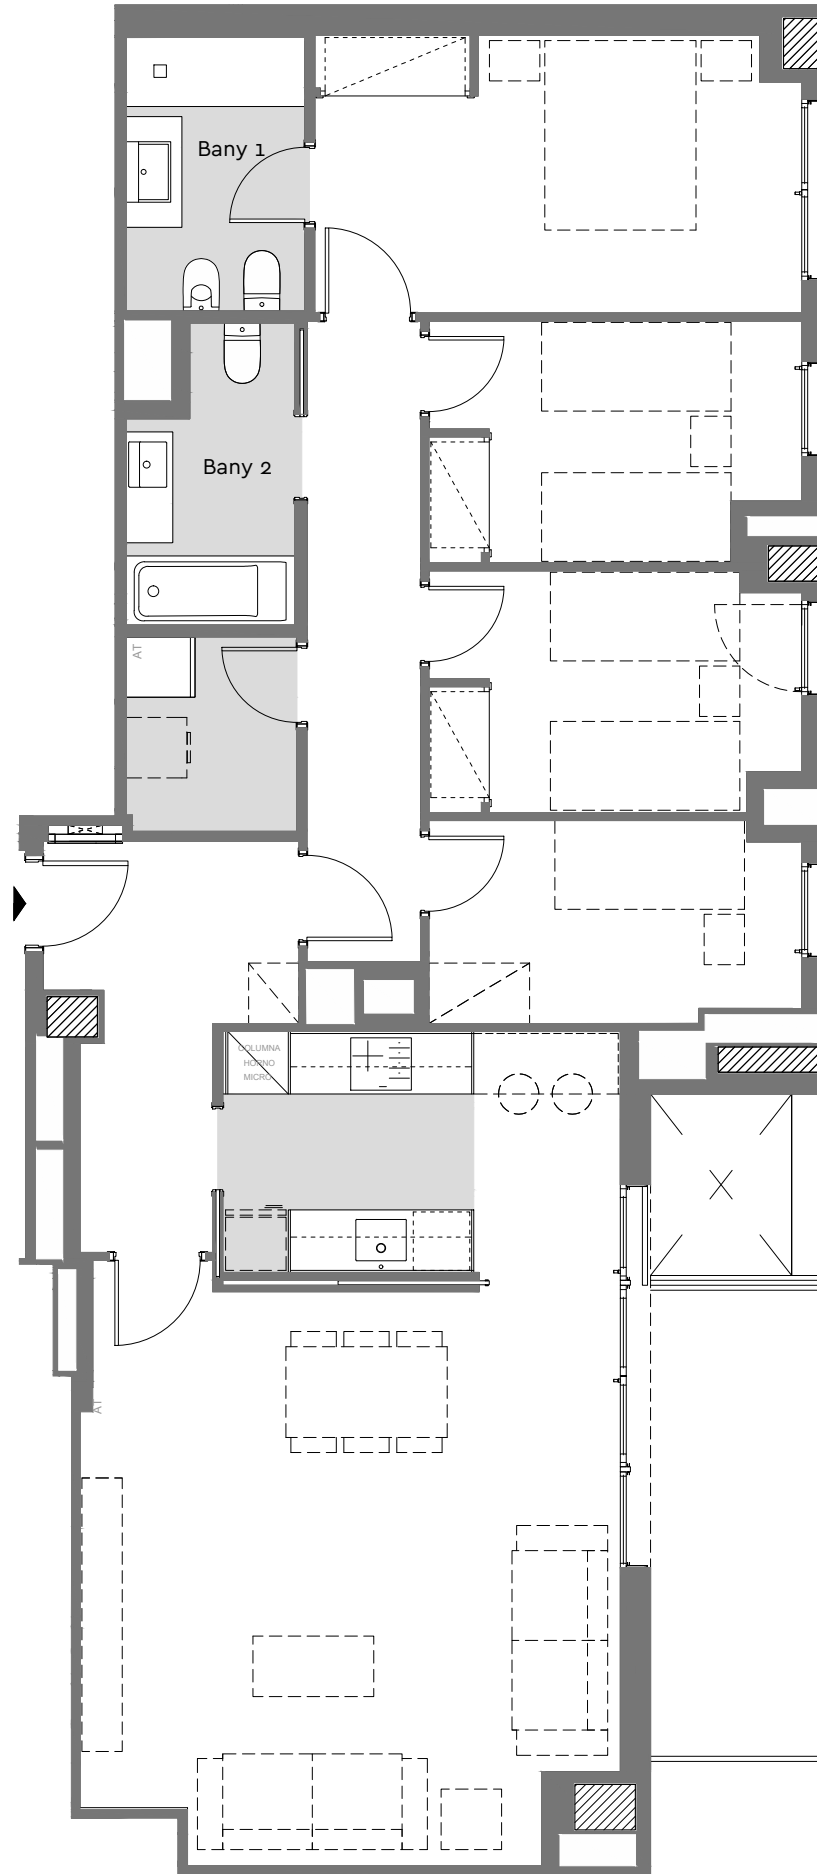

# ◆ Marenostrium

Bloc: 3  
Escala: A  
Planta: CINQUENA  
Porta: 2  
Carrer del Progrés,190  
Badalona

Superficie Construida Interior:	123,80 m <sup>2</sup>
Superficie Construida Exterior Coberta:	8,63 m <sup>2</sup>
TOTAL Superficie Construida:	132,43 m <sup>2</sup>
Superficie Util Interior:	103,37 m <sup>2</sup>

Ubicació

Plànol Clau

Data: 1 de juny de 2022