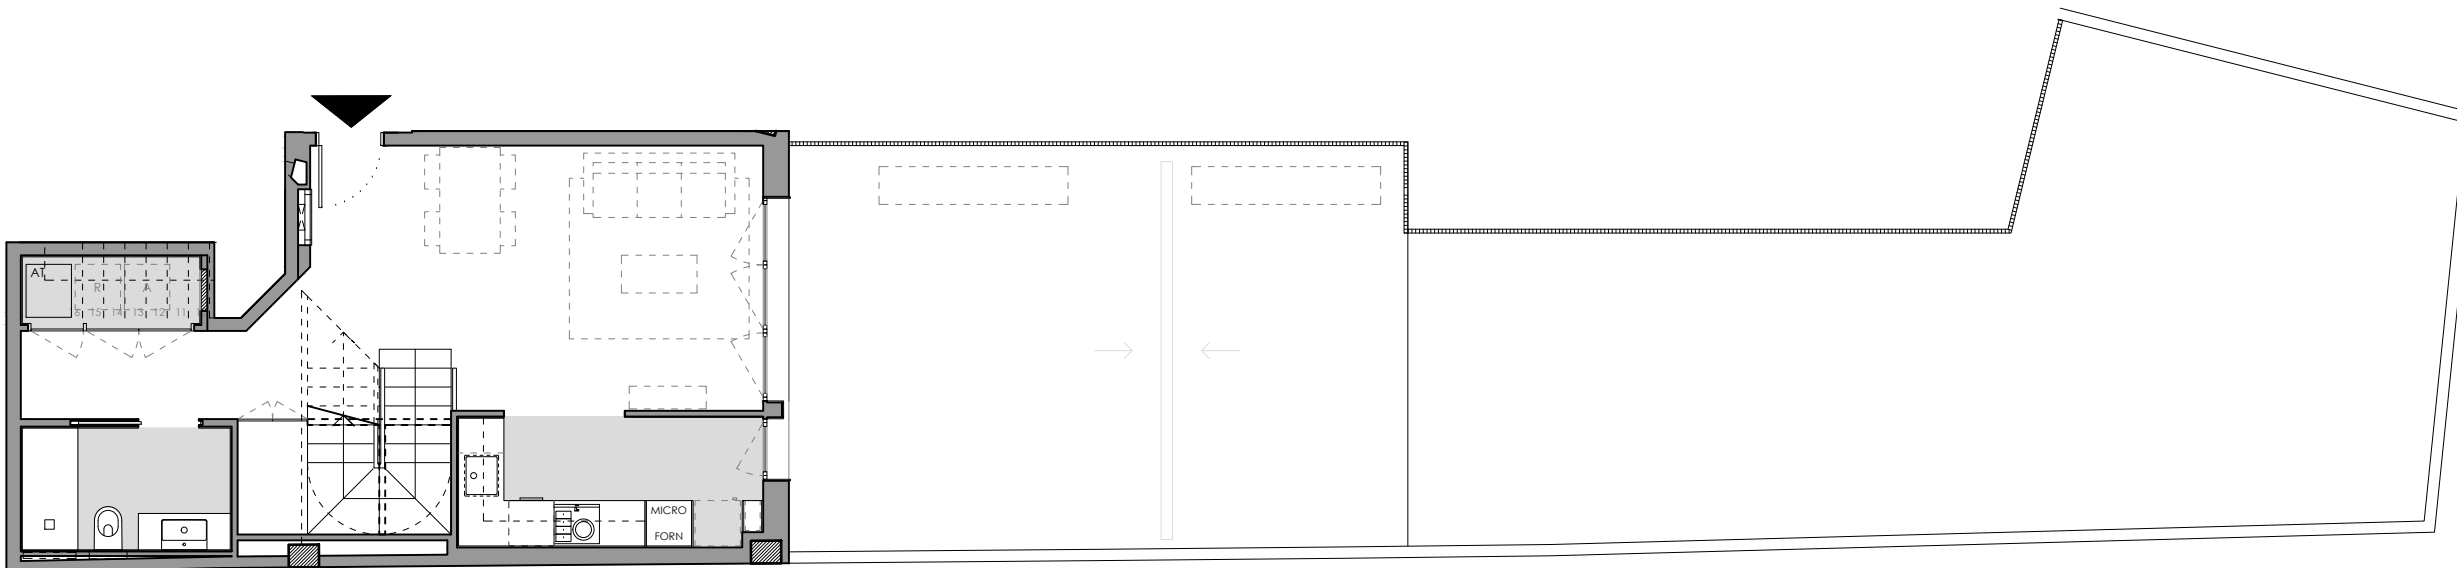

◆ Gomis 42

Planta: Baixa i altell
Porta: 2a.
C./ de Gomis, 42-44
Barcelona

Superfície Construïda Interior:	87,06m²
Superfície Útil Interior:	70,58m²
Superfície Exterior Descoberta:	115,63m²

data: 28 març 2023

Planta pis