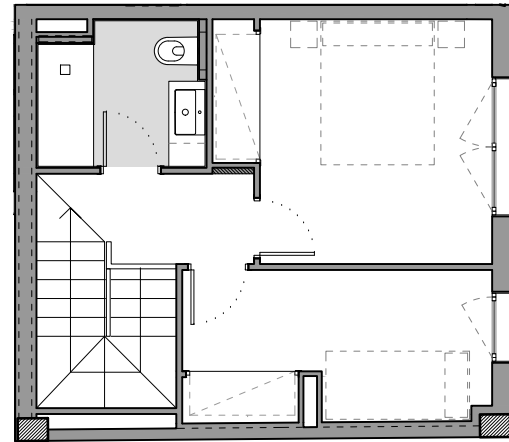

◆ Gomis 42

Planta: Baixa i altell
 Porta: 2a.
 C./ de Gomis, 42-44
 Barcelona

Planta altell

Superfície Construïda Interior:	87,06m ²
Superfície Útil Interior:	70,58m ²
Superfície Exterior Descoberta:	115,63m ²

Ubicació

Plànol Clau

data: 28 març 2023

Planta pis