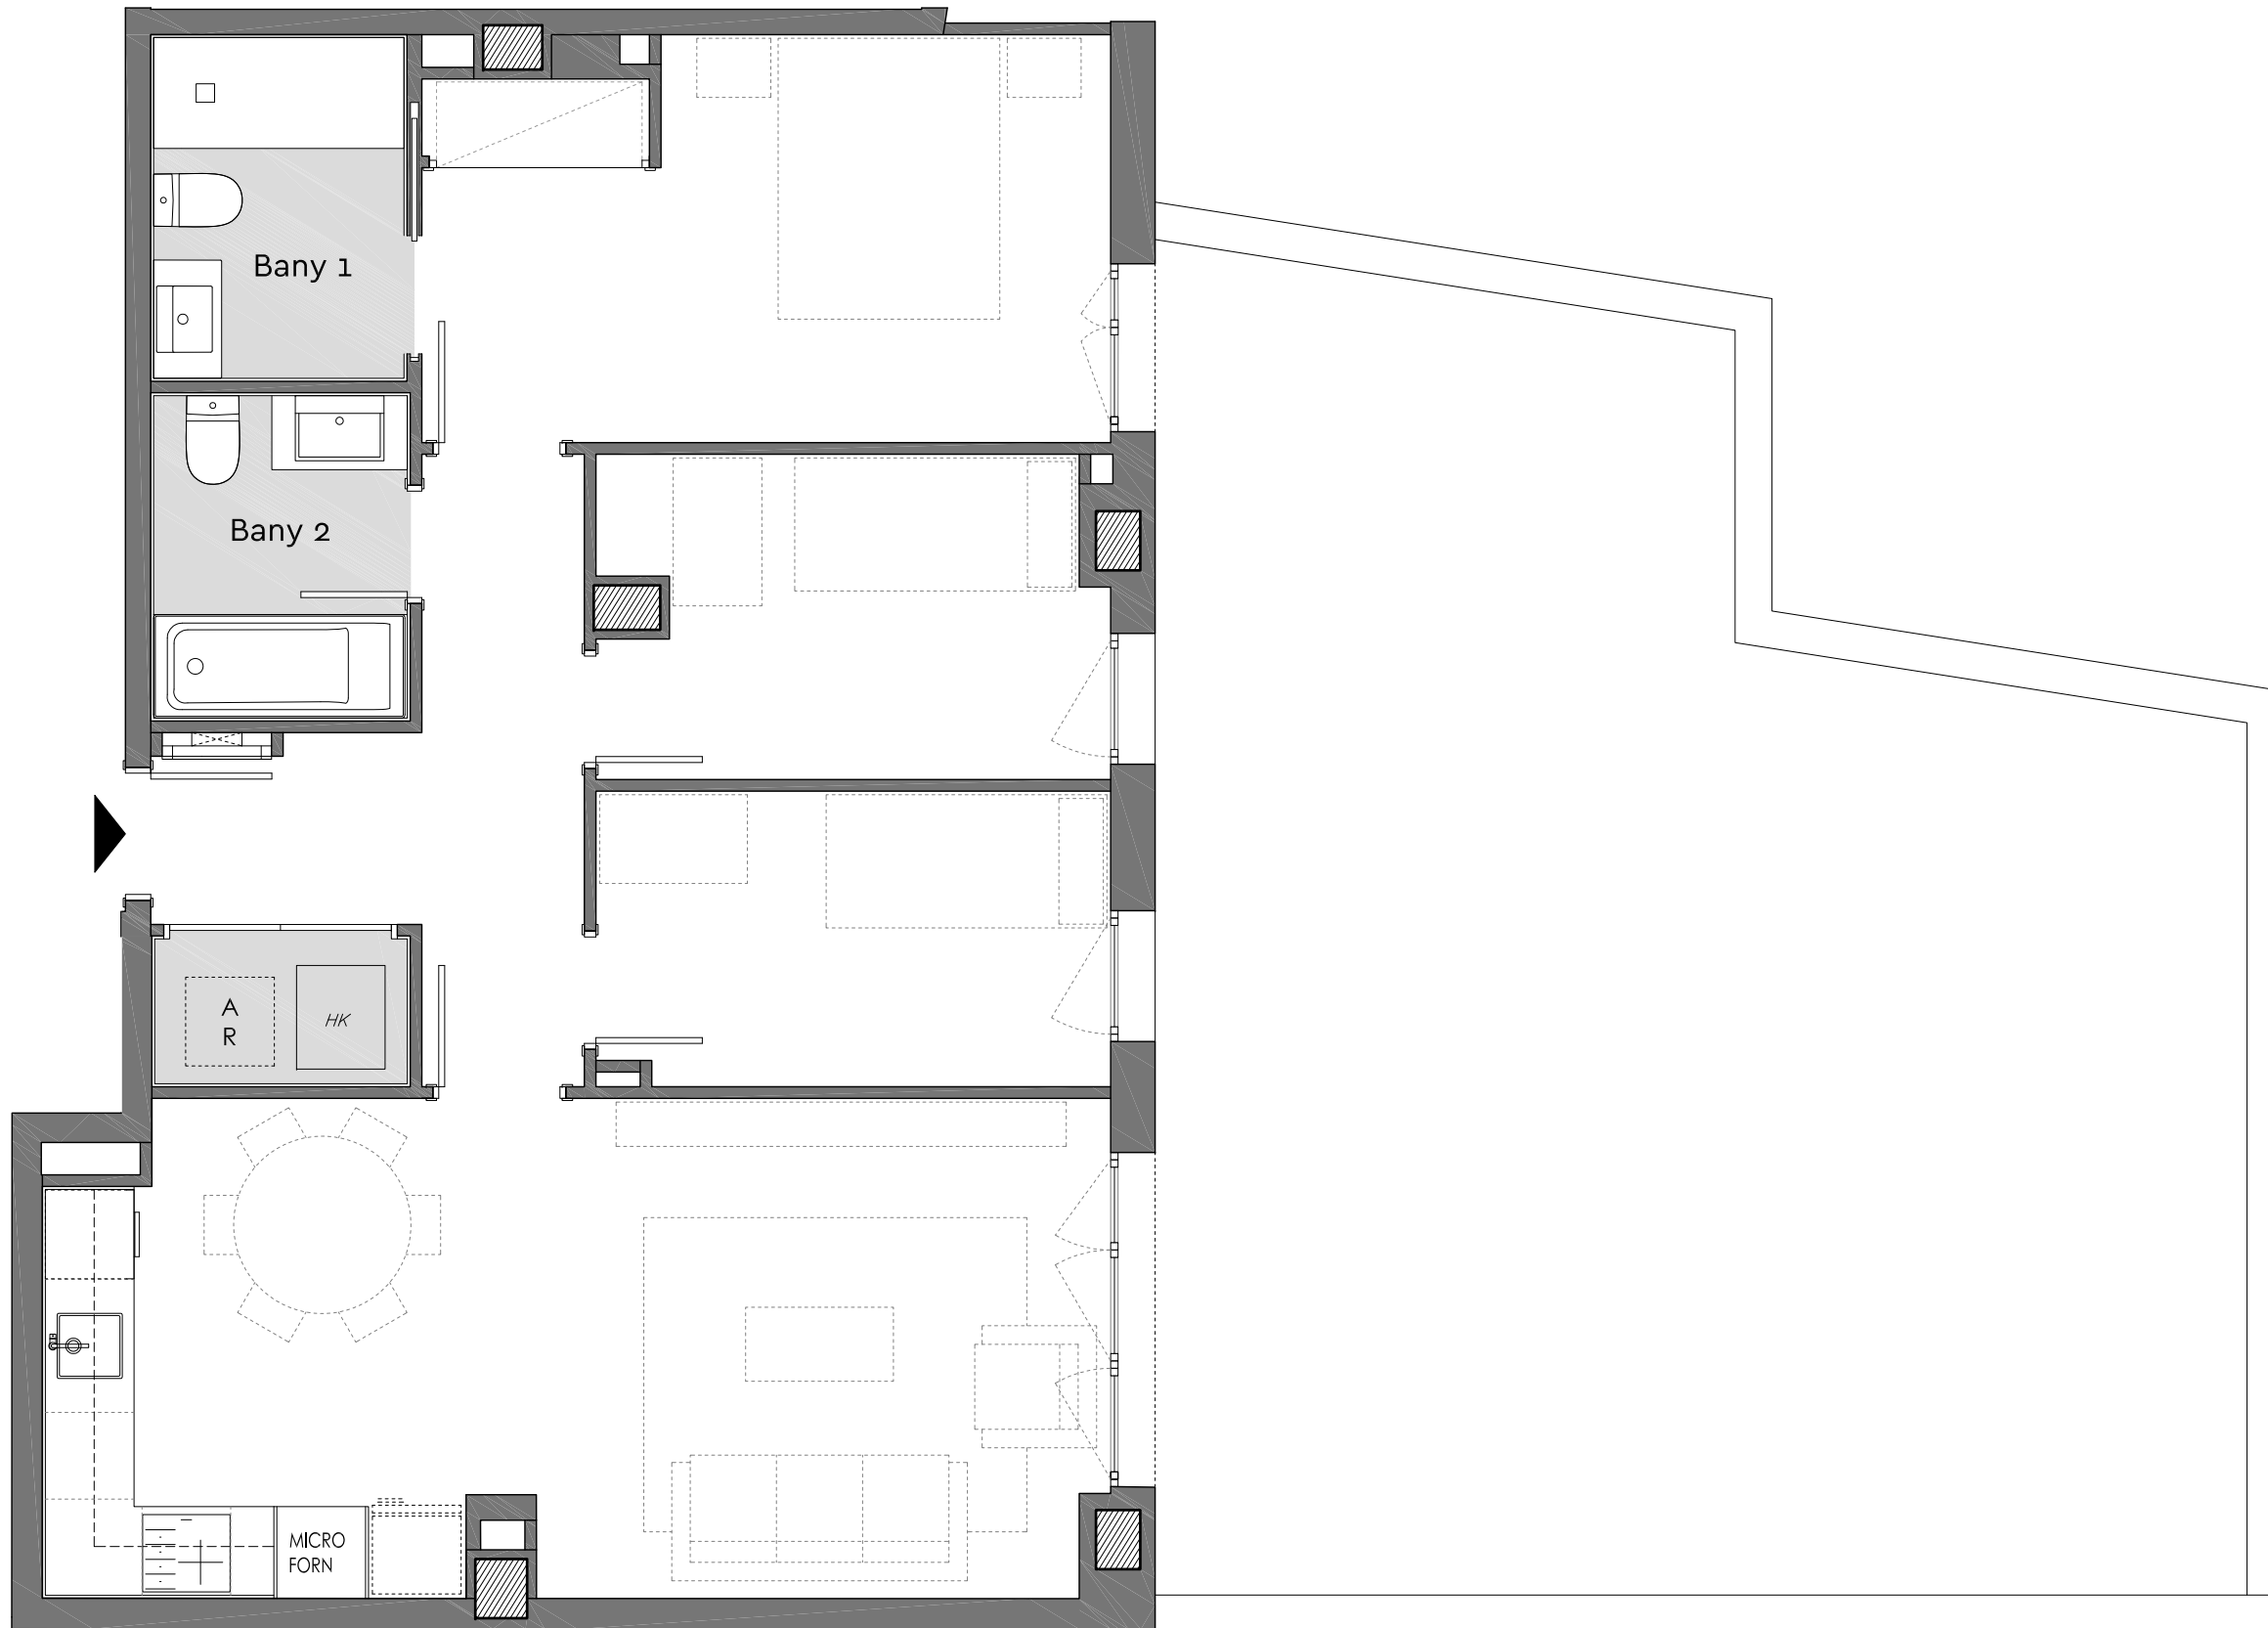

# Edifici Aprestadora

Planta: Baixa  
Porta: 5a  
C. Aprestadora, 89  
Hospitalet de Ll.  
Escala: A

Superfície Construïda Interior:	76,48m <sup>2</sup>
Superfície Construïda Exterior Coberta:	3,40m <sup>2</sup>
Total Superfície Construïda:	79,88m <sup>2</sup>
Superfície Útil Interior:	66,27m <sup>2</sup>
Superfície Exterior Descoberta:	55,63m <sup>2</sup>

Ubicació

Plànol Clau

Data: 10 juliol 2023