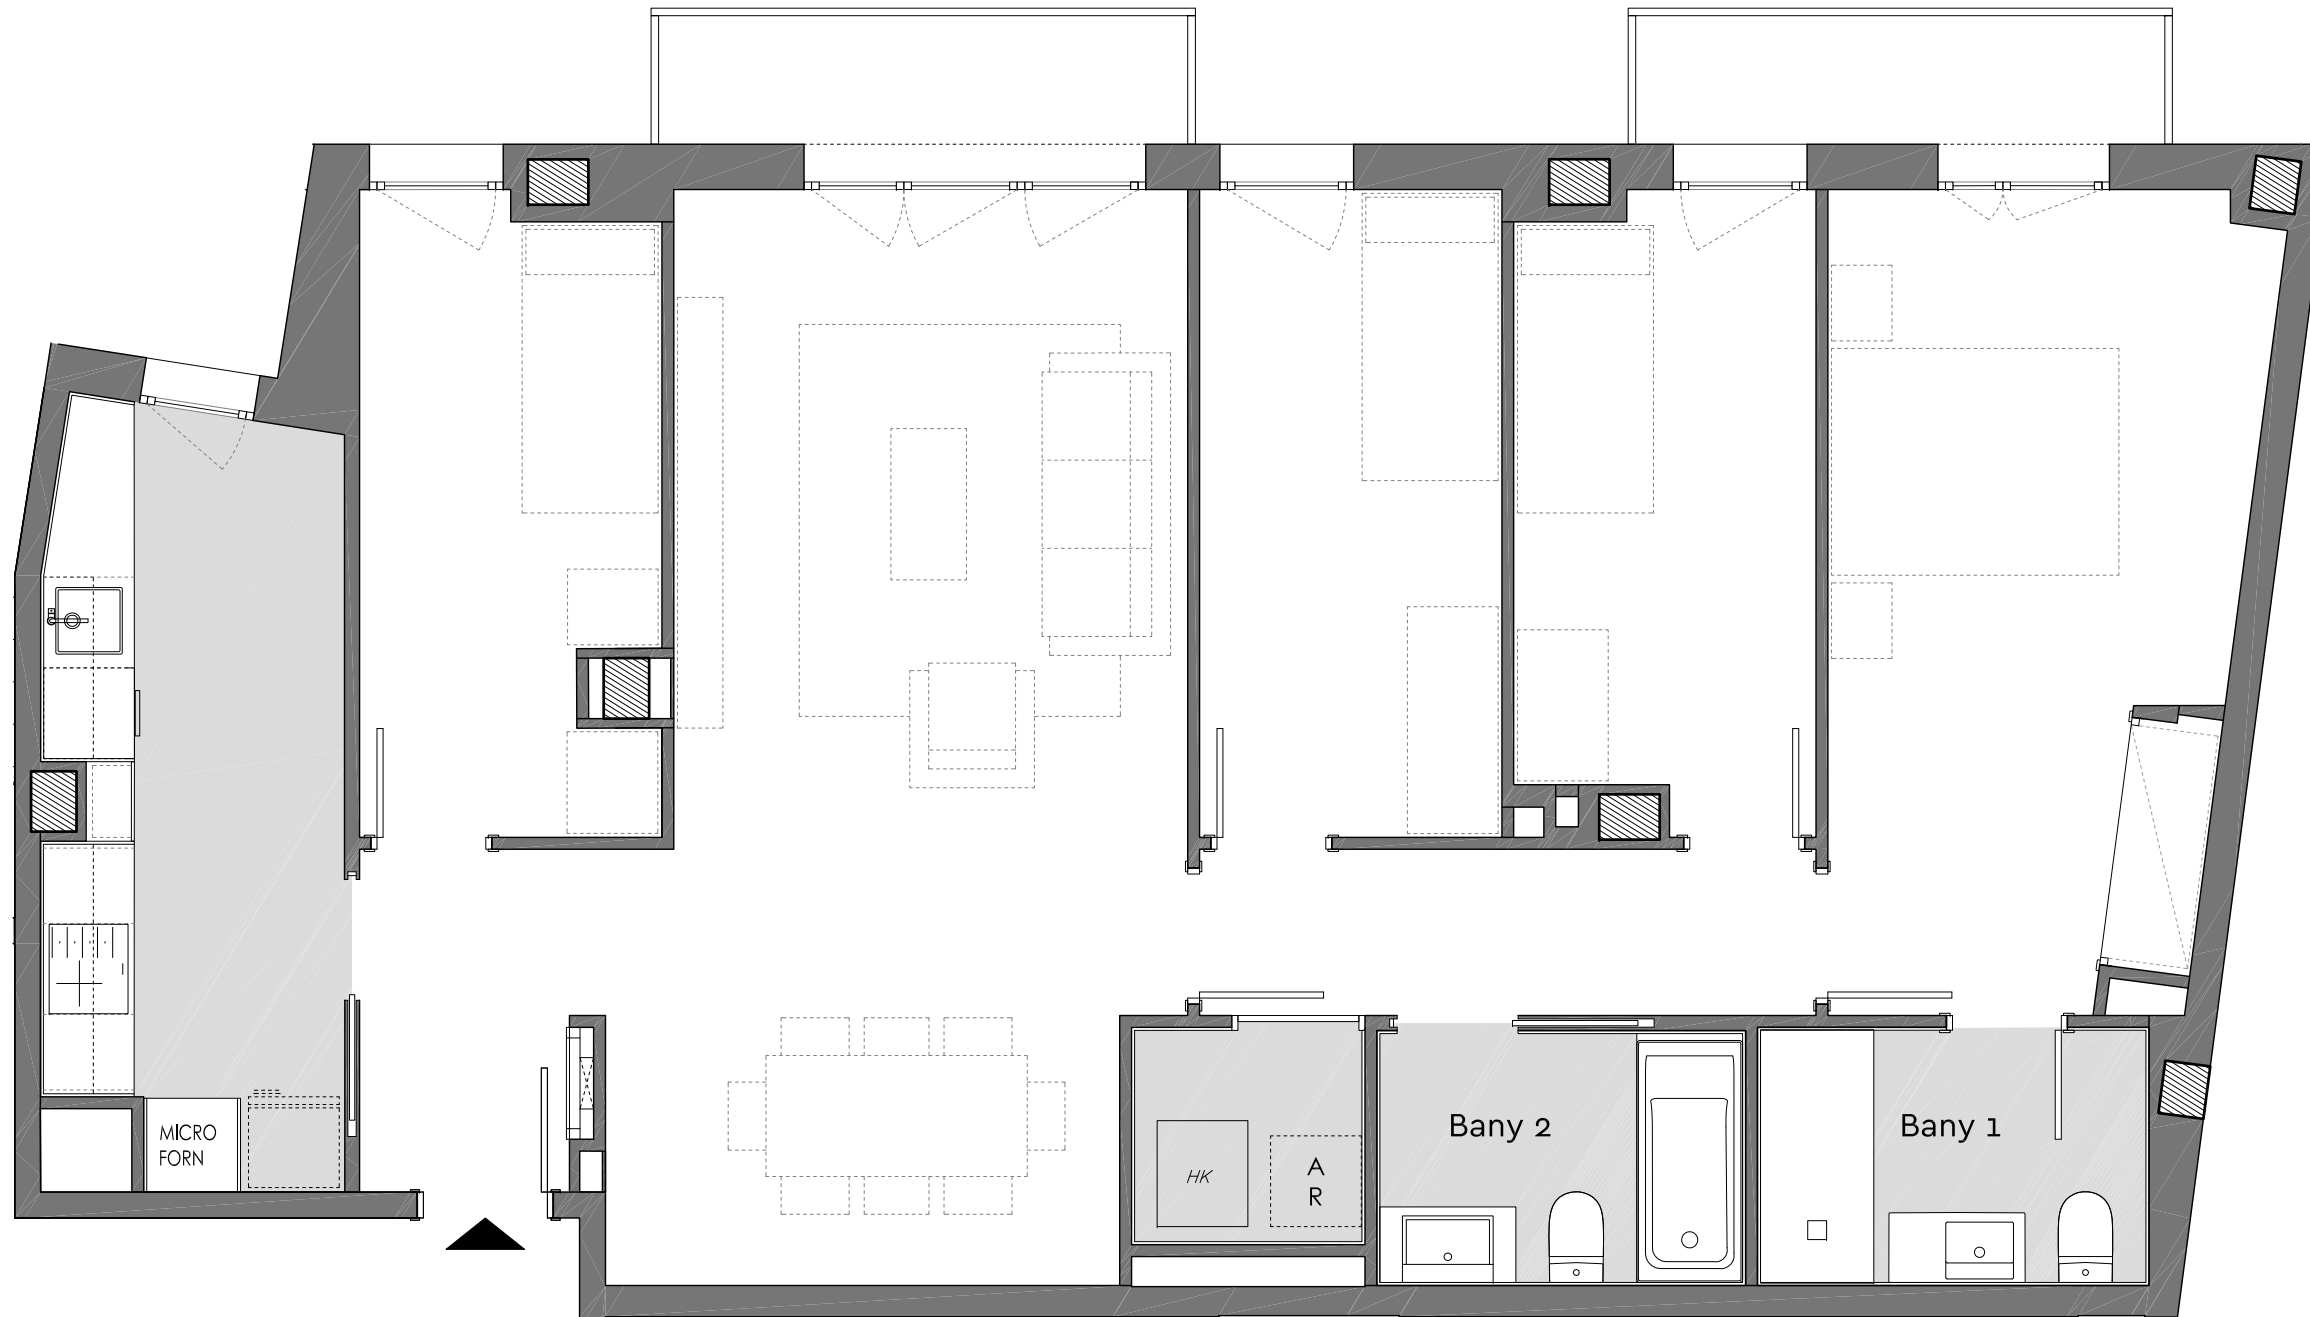

Edifici Aprestadora

Planta: Tipus (1,2 i 3)
Porta: 5a
C. Aprestadora, 89
Hospitalet de Ll.
Escala: A

Superfície Construïda Interior:	107,61m ²
Superfície Construïda Exterior Coberta:	6,48m ²
Total Superfície Construïda:	114,09m ²
Superfície Útil Interior:	92,17m ²

Ubicació

Plànol Clau

Data: 10 juliol 2023