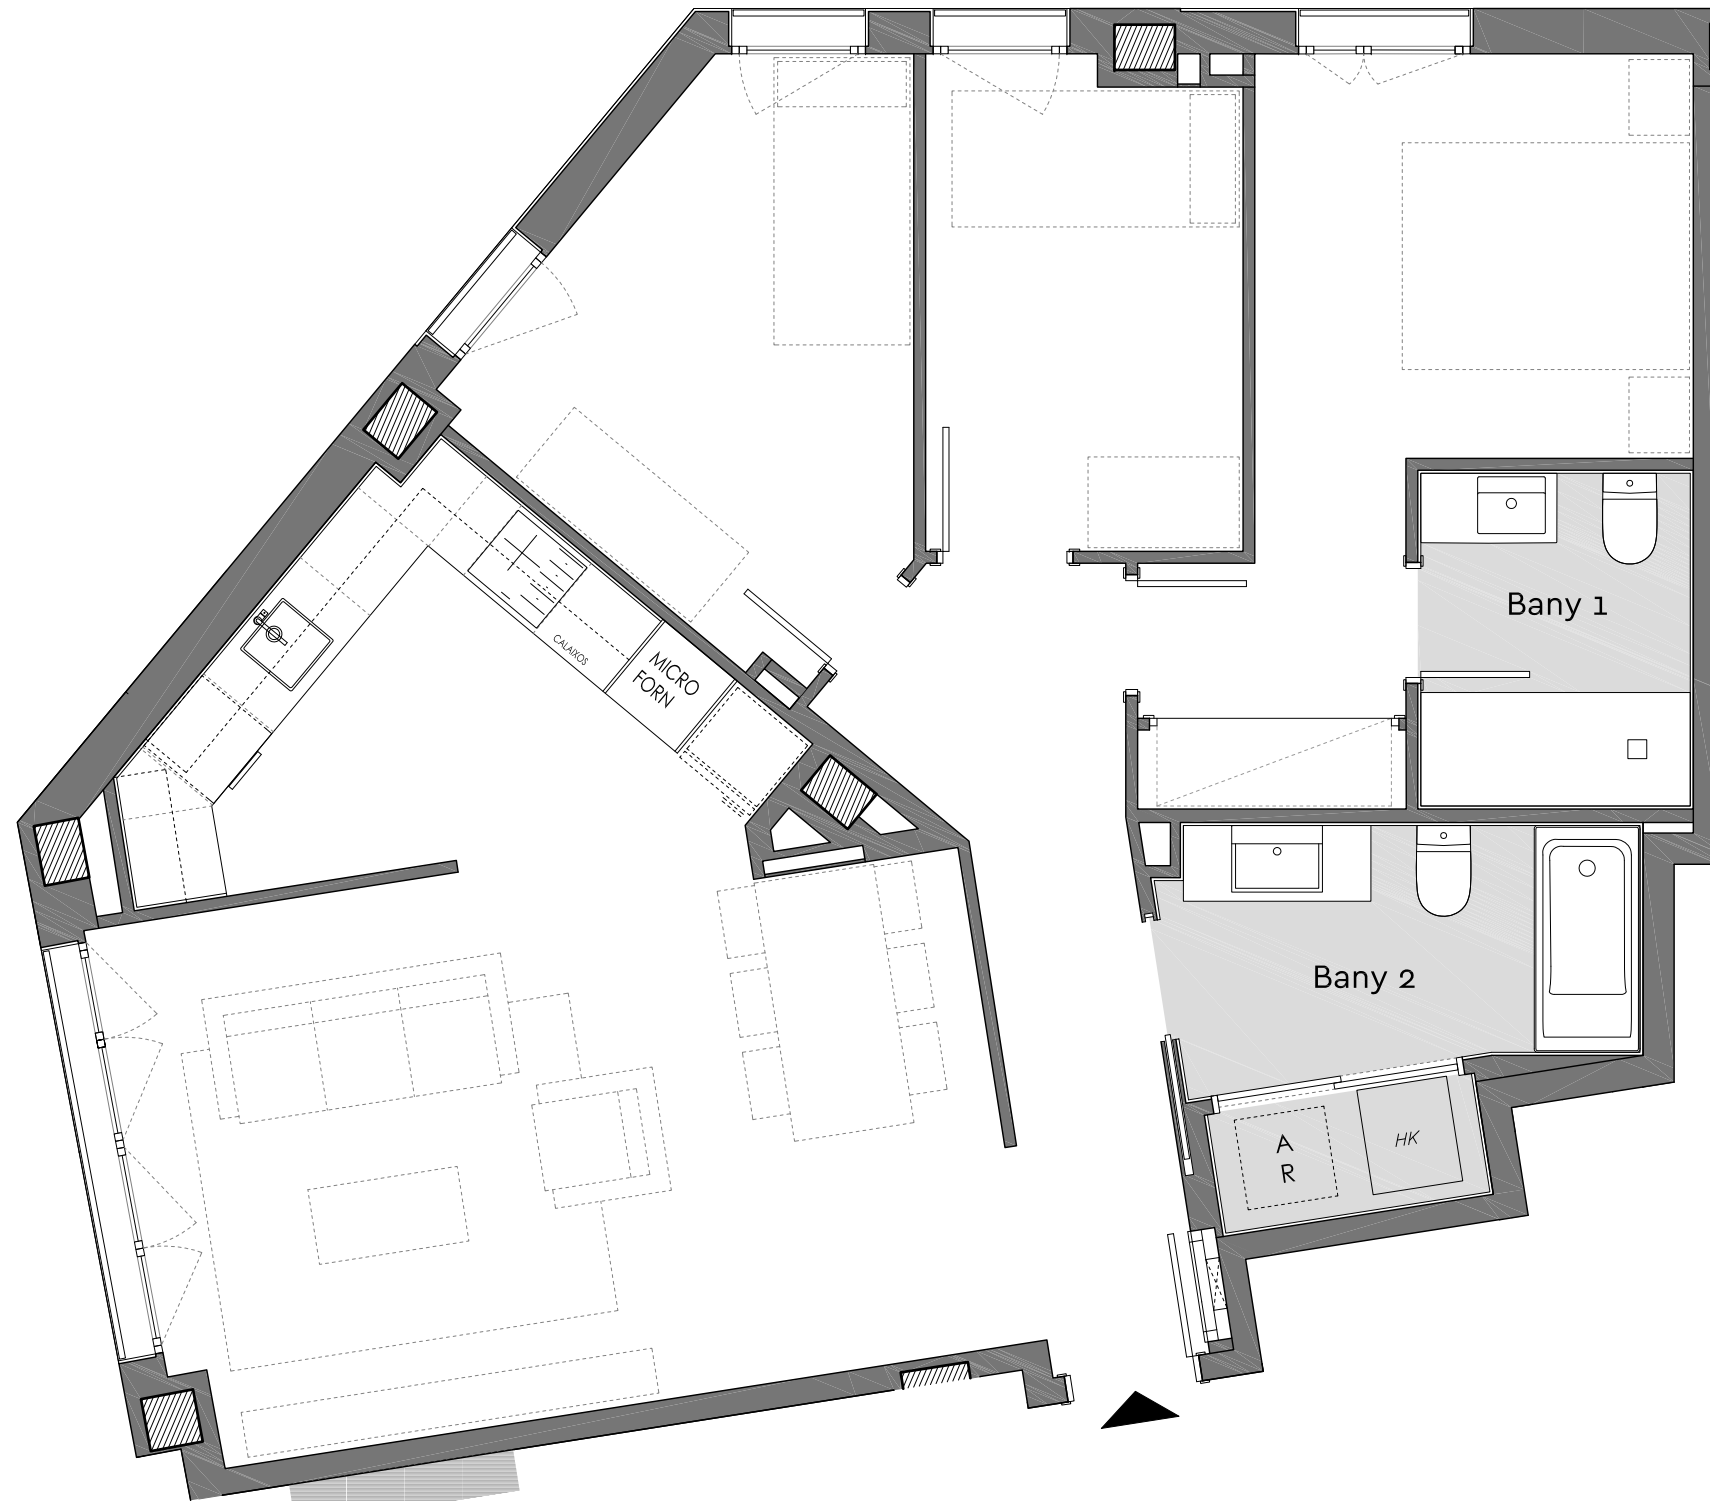

◆ Edifici Aprestadora

Planta: Baixa
Porta: 1a
C. Aprestadora, 89
Hospitalet de Ll.
Escala: A

Superfície Construïda Interior:	84,74m ²
Superfície Útil Interior:	72,50m ²

Ubicació

Plànol Clau

Data: 10 juliol 2023