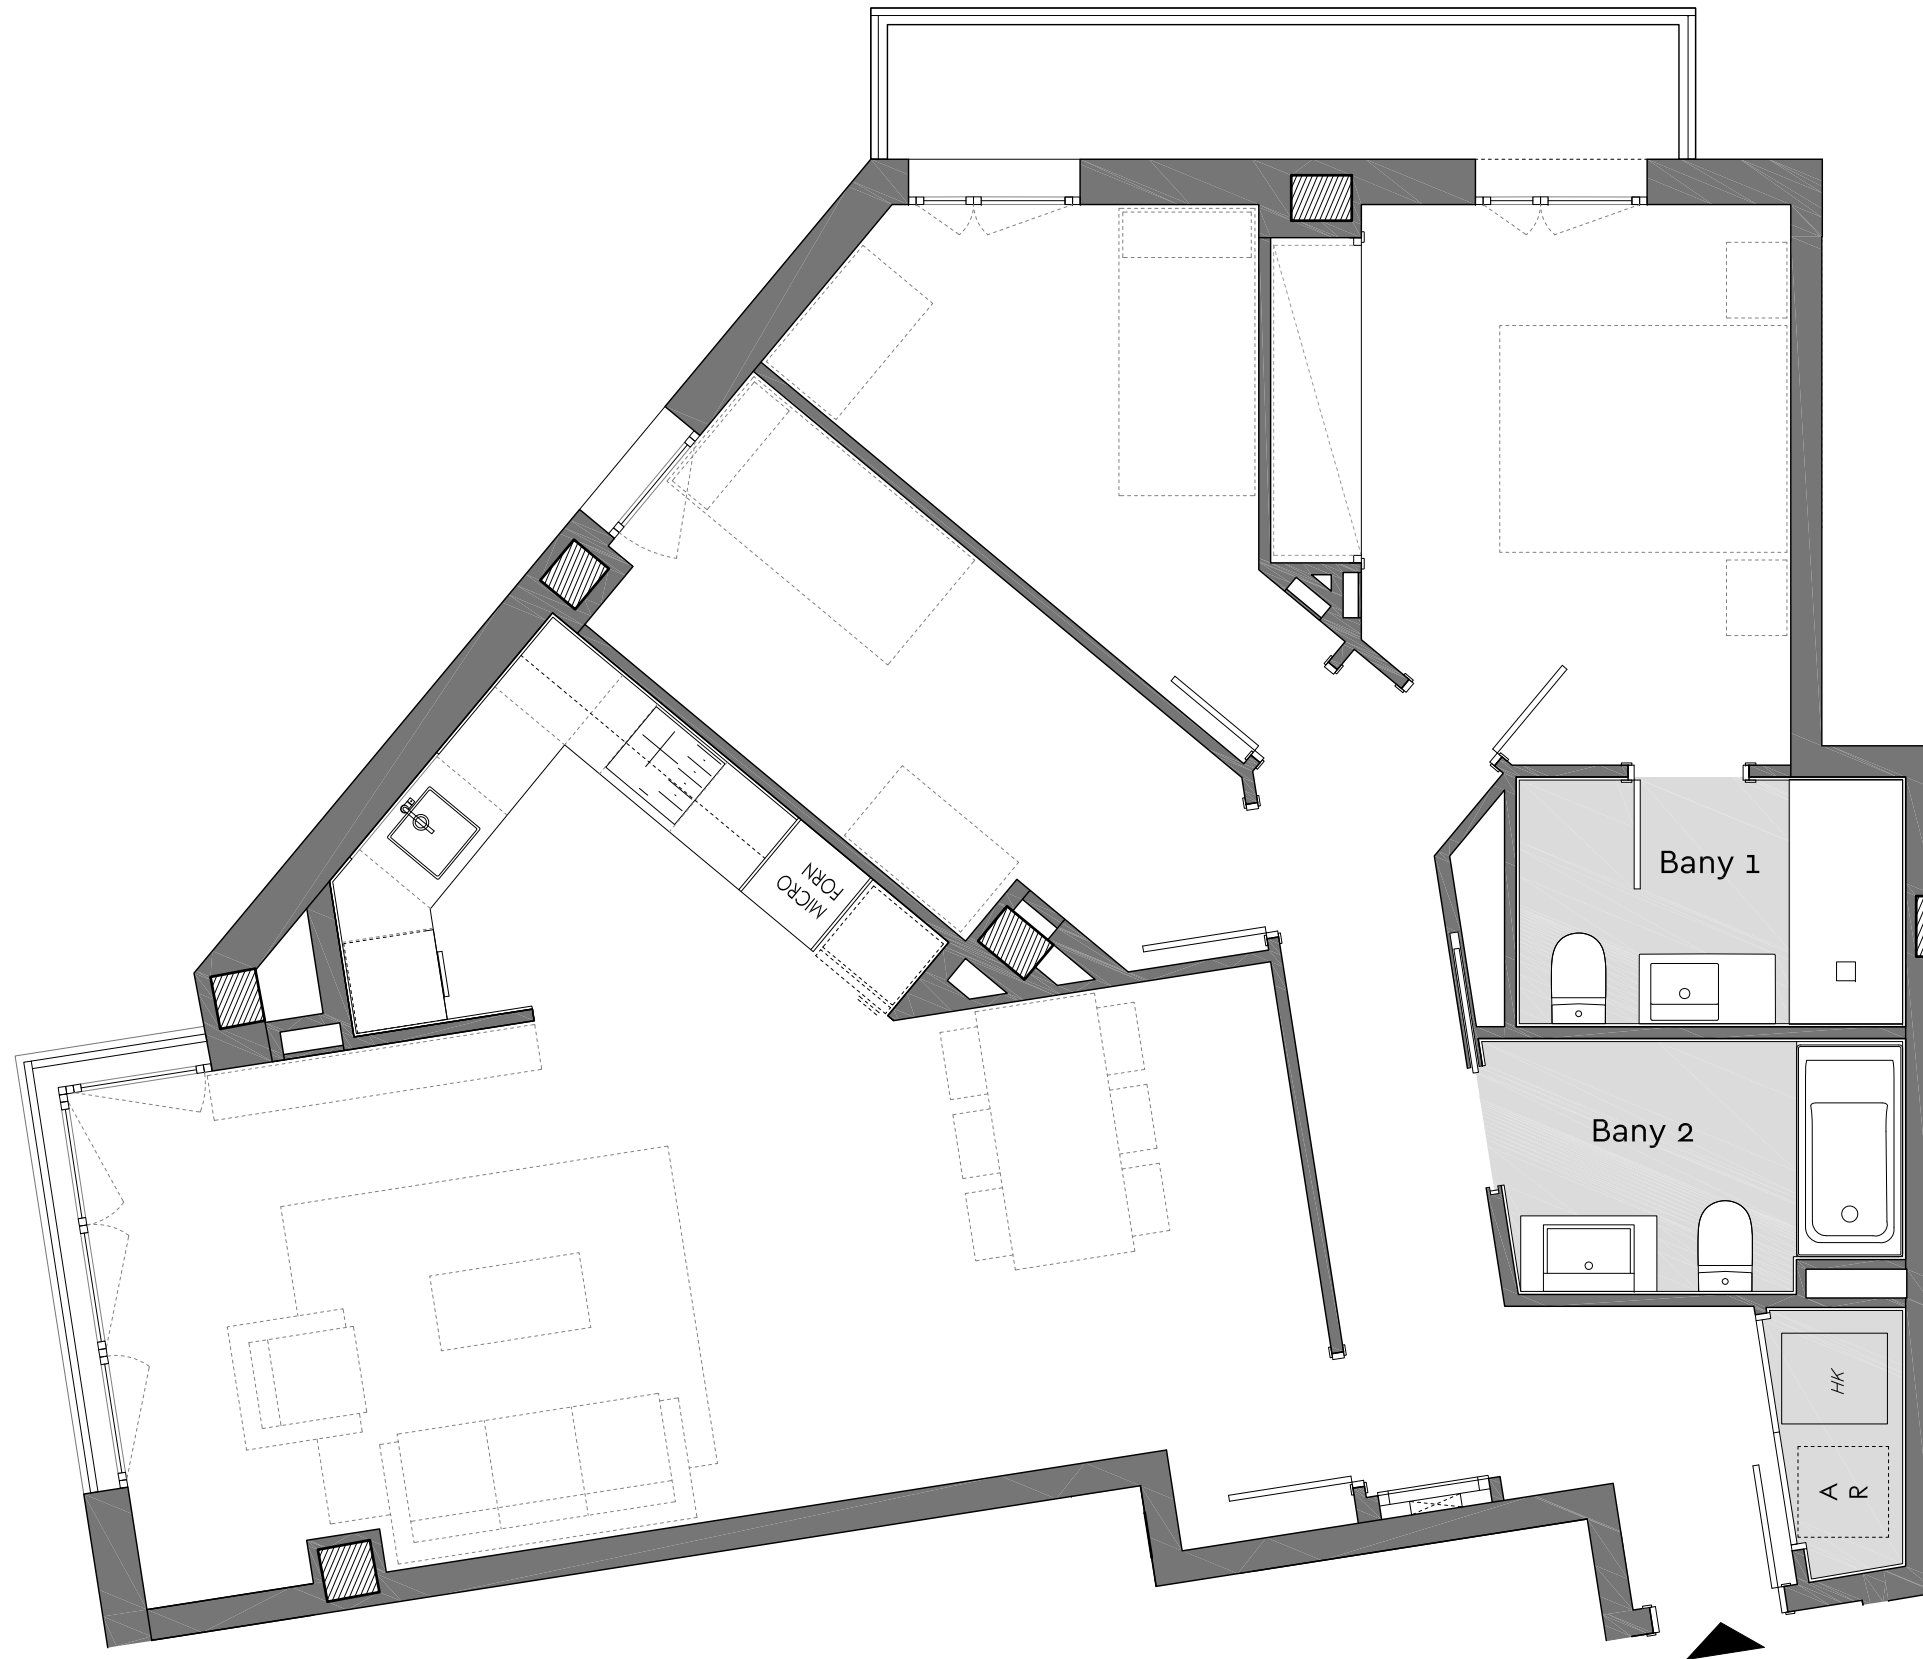

◆ Edifici Aprestadora

Planta: Primera
Porta: 1a
C. Aprestadora, 89
Hospitalet de Ll.
Escala: A

Superfície Construïda Interior:	93,53m ²
Superfície Construïda Exterior Coberta:	5,46m ²
Total Superfície Construïda:	98,99m ²
Superfície Útil Interior:	79,99m ²

Ubicació

Plànol Clau

Data: 10 juliol 2023