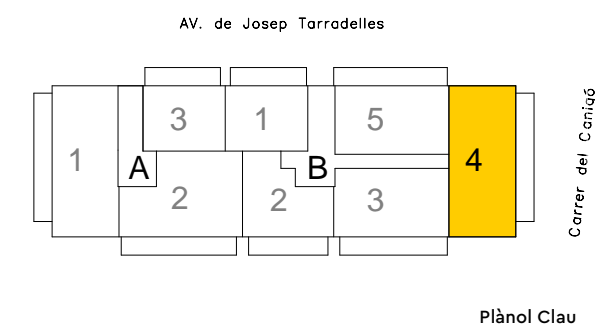

Residencial La Bòbila

Edifici: E
 Escala: B
 Planta: 1er
 Porta: 4^a

C/ del Canigó 11-27
 08901 L'Hospitalet de
 Llobregat

Superfície Construïda Interior	99.07 m ²
Superfície Construïda Exterior Coberta	23.09 m ²
Total Superfície Construïda	122.16 m ²
Superfície Útil Interior	84.36 m ²