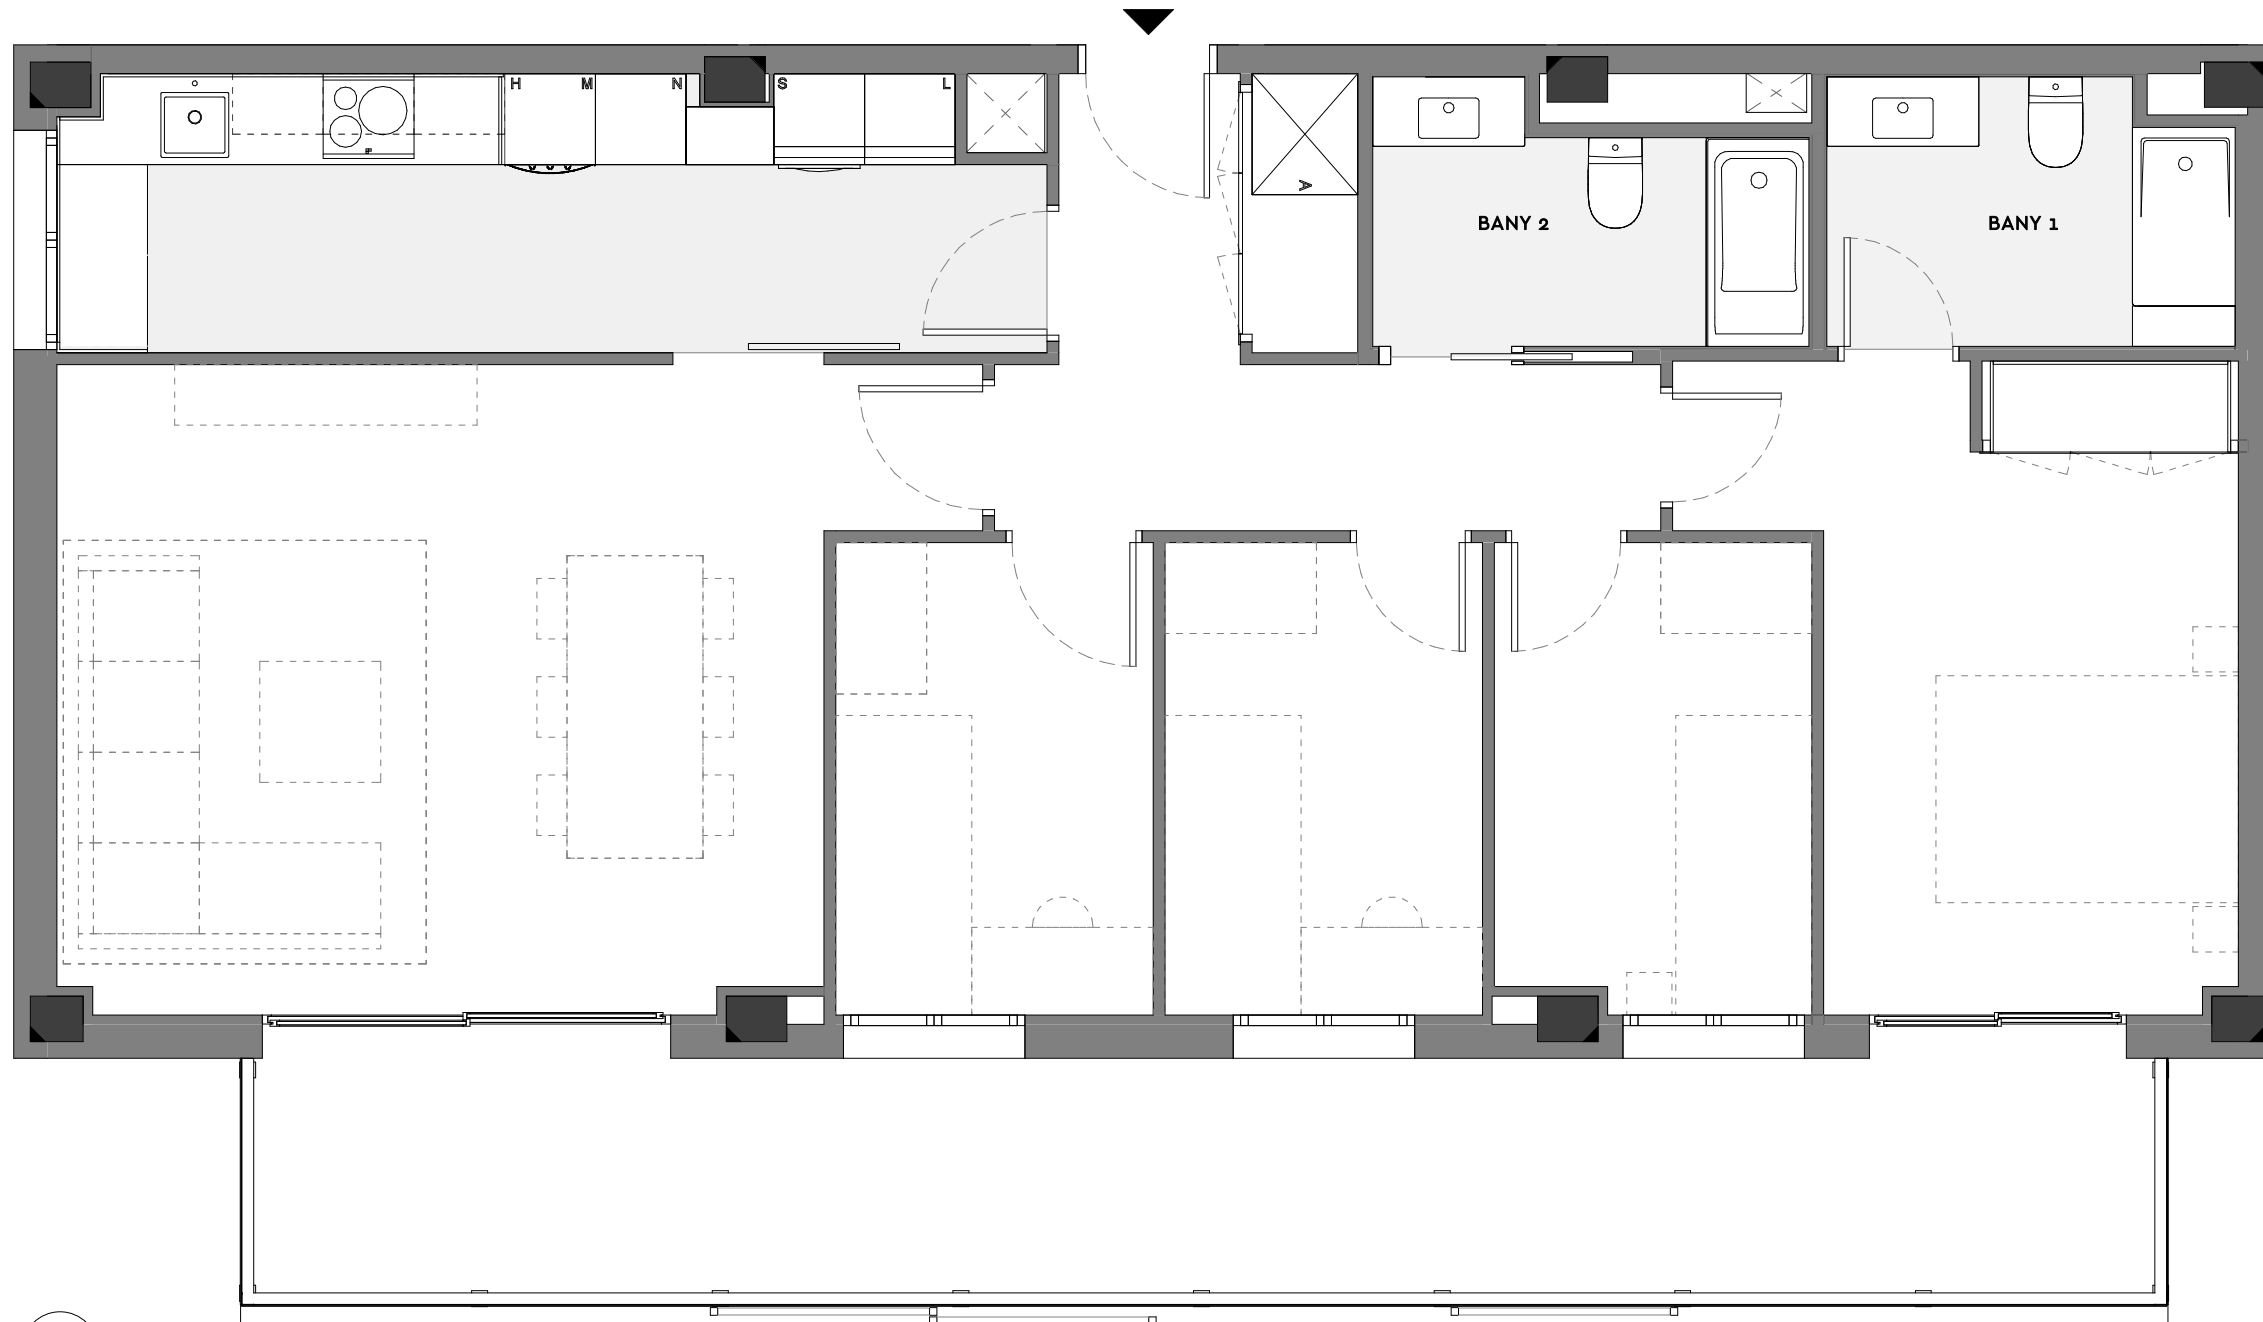

Residencial La Bòbila

Edifici: E
 Escala: B
 Planta: 1er
 Porta: 4^a

C/ del Canigó 11-27
 08901 L'Hospitalet de
 Llobregat

Superfície Construïda Interior	99.07 m ²
Superfície Construïda Exterior Coberta	23.09 m ²
Total Superfície Construïda	122.16 m ²
Superfície Útil Interior	84.36 m ²