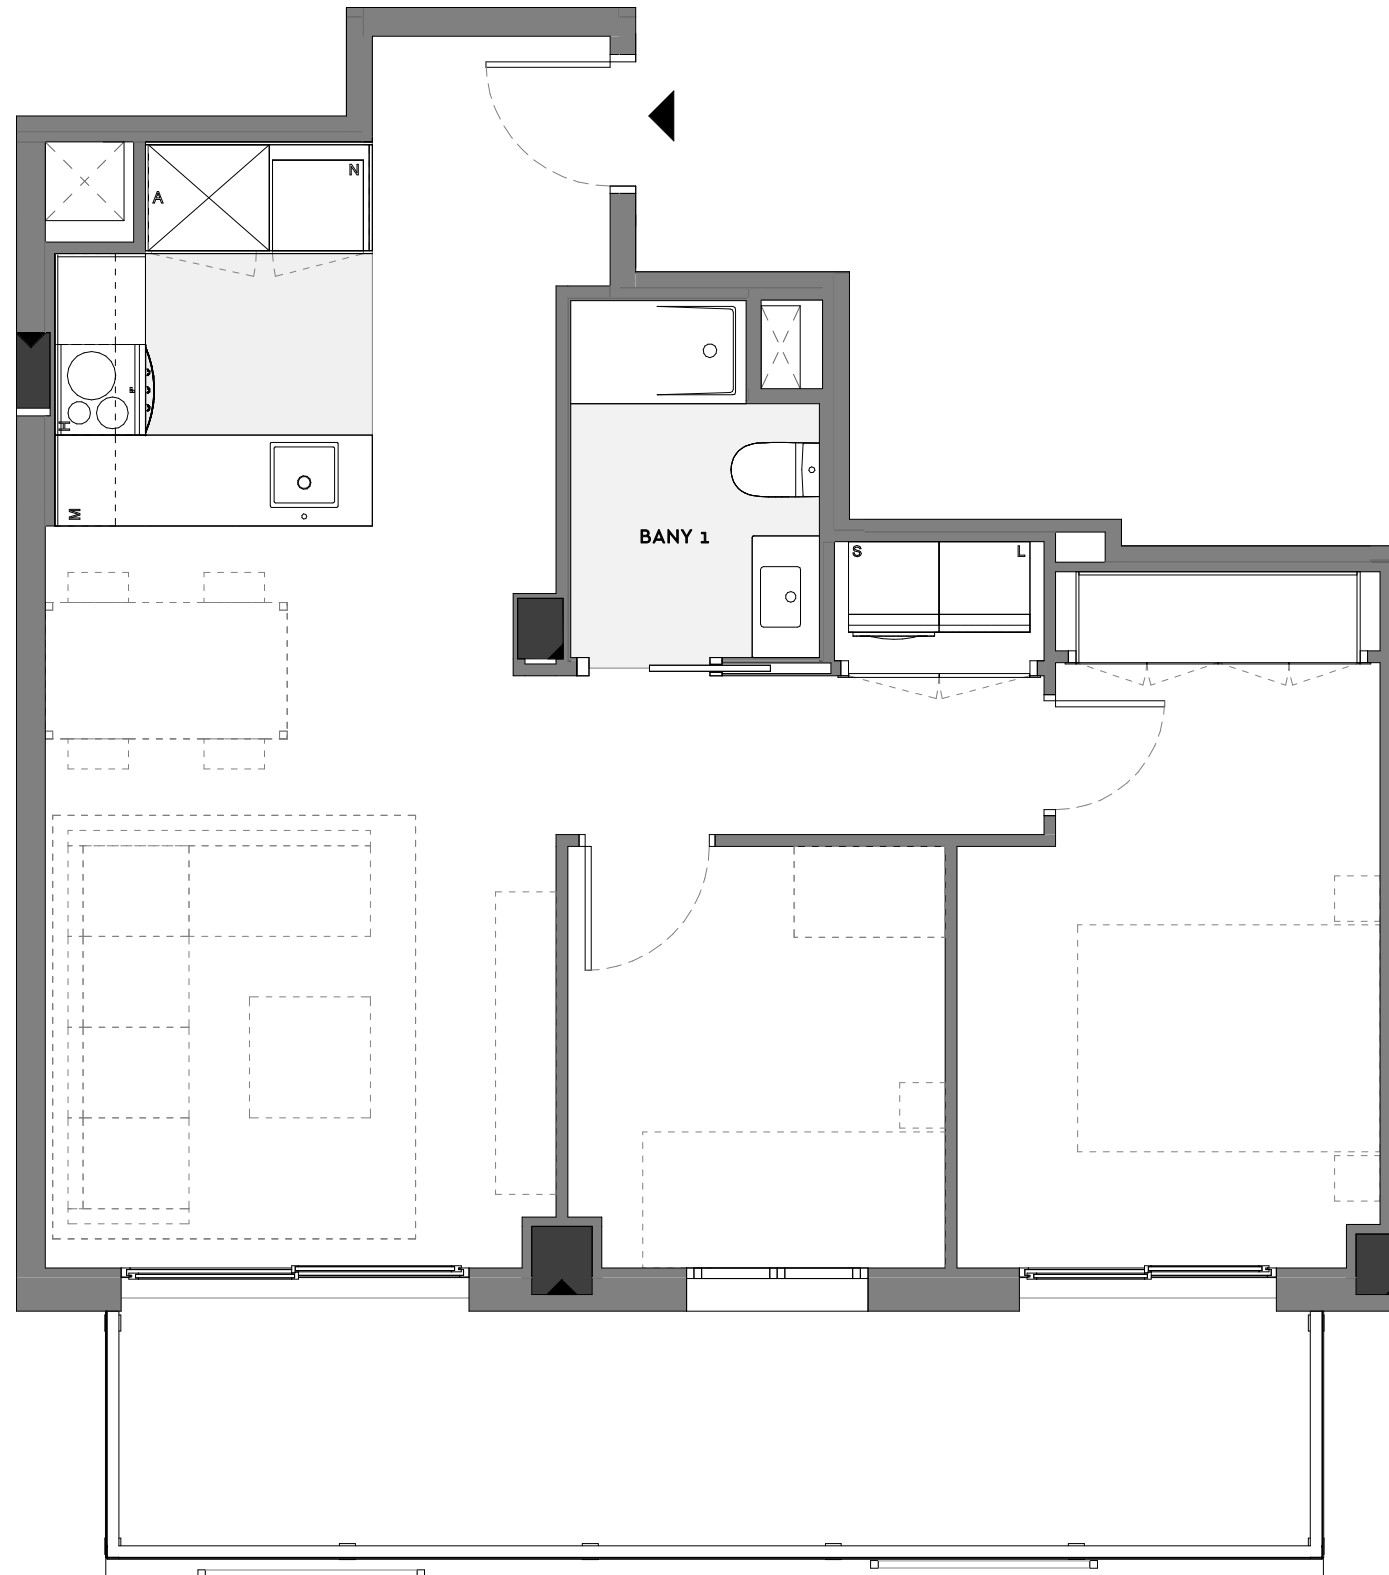

◆ Residencial La Bòbila

Edifici: E
 Escala: B
 Planta: 2n
 Porta: 2ª

C/ del Canigó 11-27
 08901 L'Hospitalet de
 Llobregat

Superfície Construïda Interior	60.37 m ²
Superfície Construïda Exterior Coberta	14.64 m ²
Total Superfície Construïda	75.01 m ²
Superfície Útil Interior	52.30 m ²