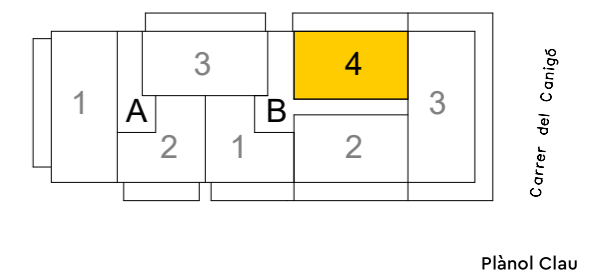

Residencial La Bòbila

Edifici: F
 Escala: B
 Planta: 4rt
 Porta: 4ª

C/ del Canigó 11-27
 08901 L'Hospitalet de
 Llobregat

Superfície Construïda Interior	77.07 m ²
Superfície Construïda Exterior Coberta	20.58 m ²
Total Superfície Construïda	97.65 m ²
Superfície Útil Interior	66.49 m ²