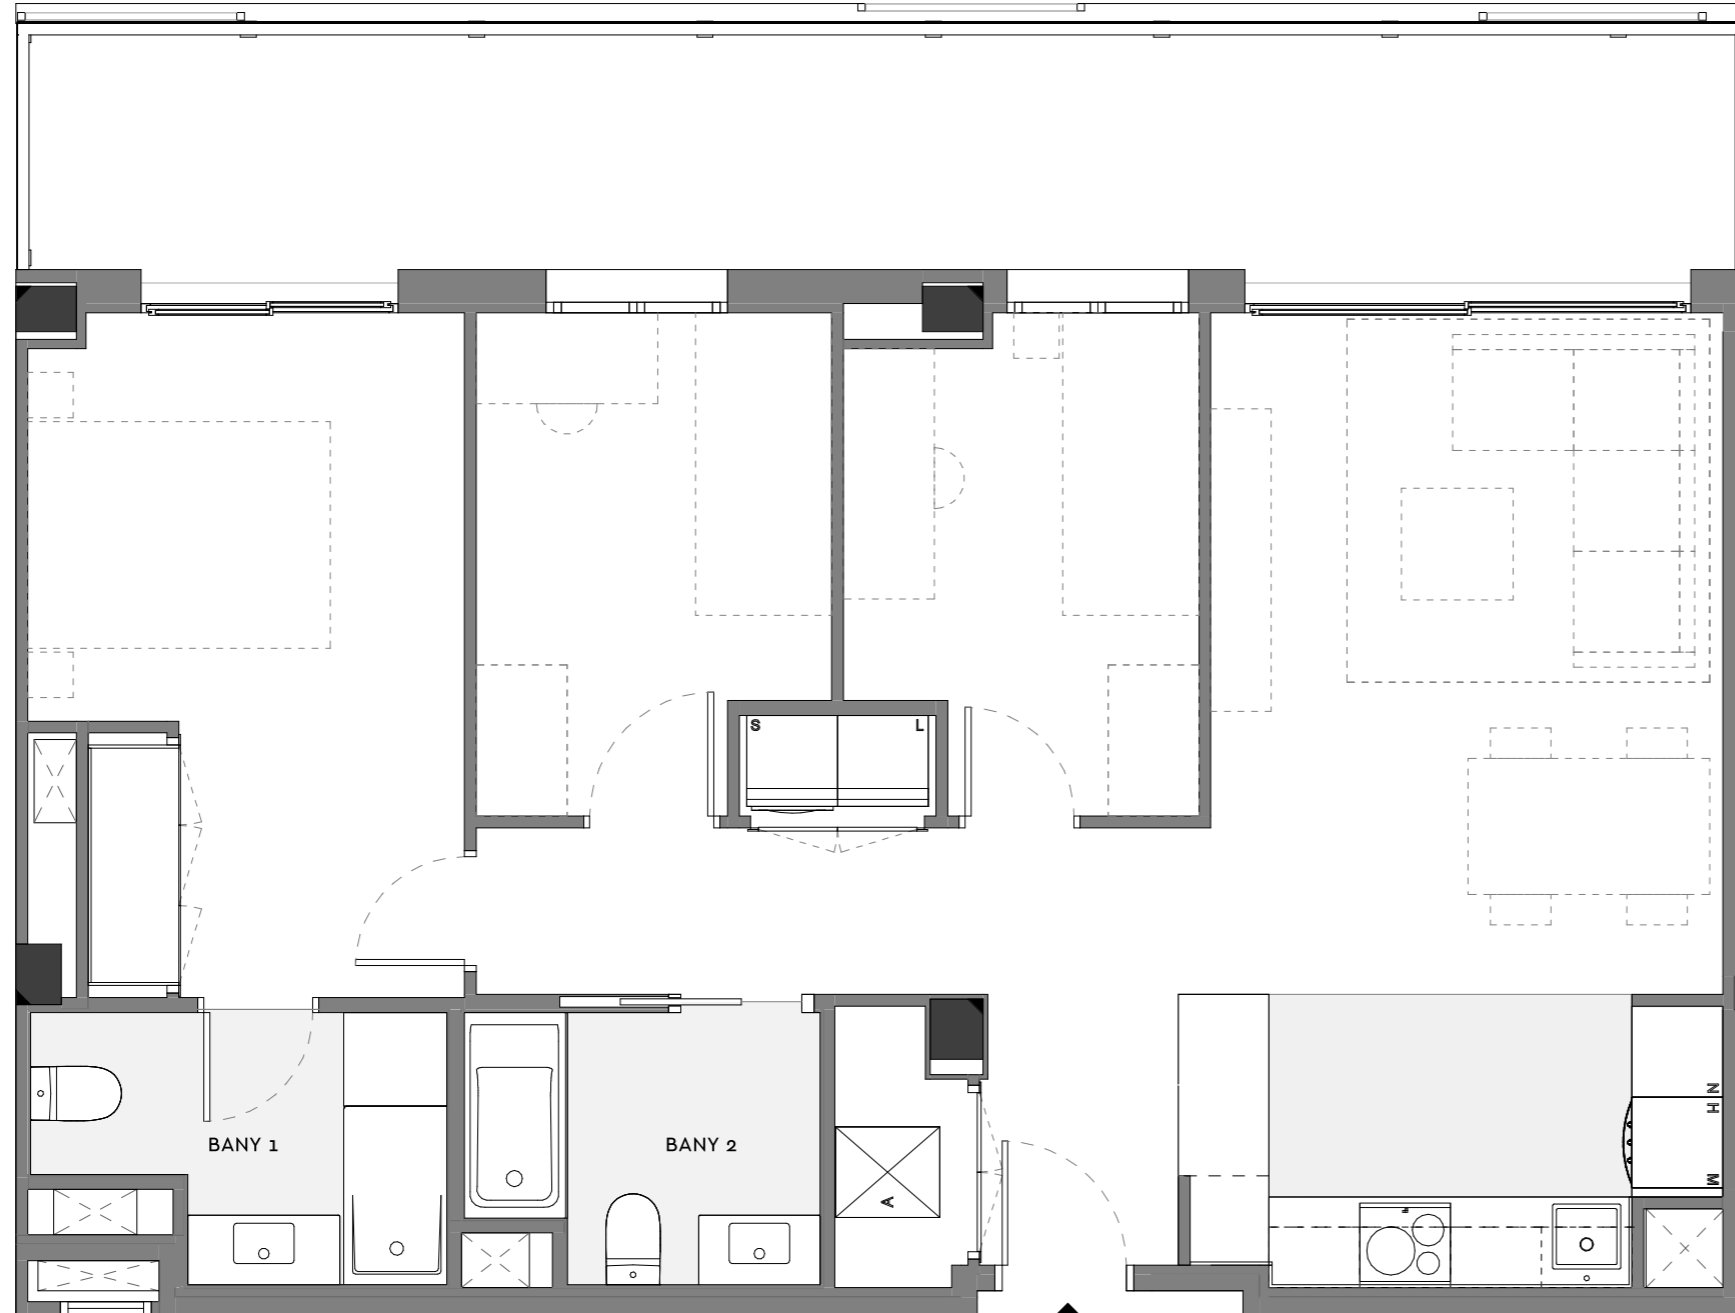

Residencial La Bòbila

Edifici: F
 Escala: B
 Planta: 4rt
 Porta: 4ª

C/ del Canigó 11-27
 08901 L'Hospitalet de
 Llobregat

Superfície Construïda Interior	77.07 m ²
Superfície Construïda Exterior Coberta	20.58 m ²
Total Superfície Construïda	97.65 m ²
Superfície Útil Interior	66.49 m ²