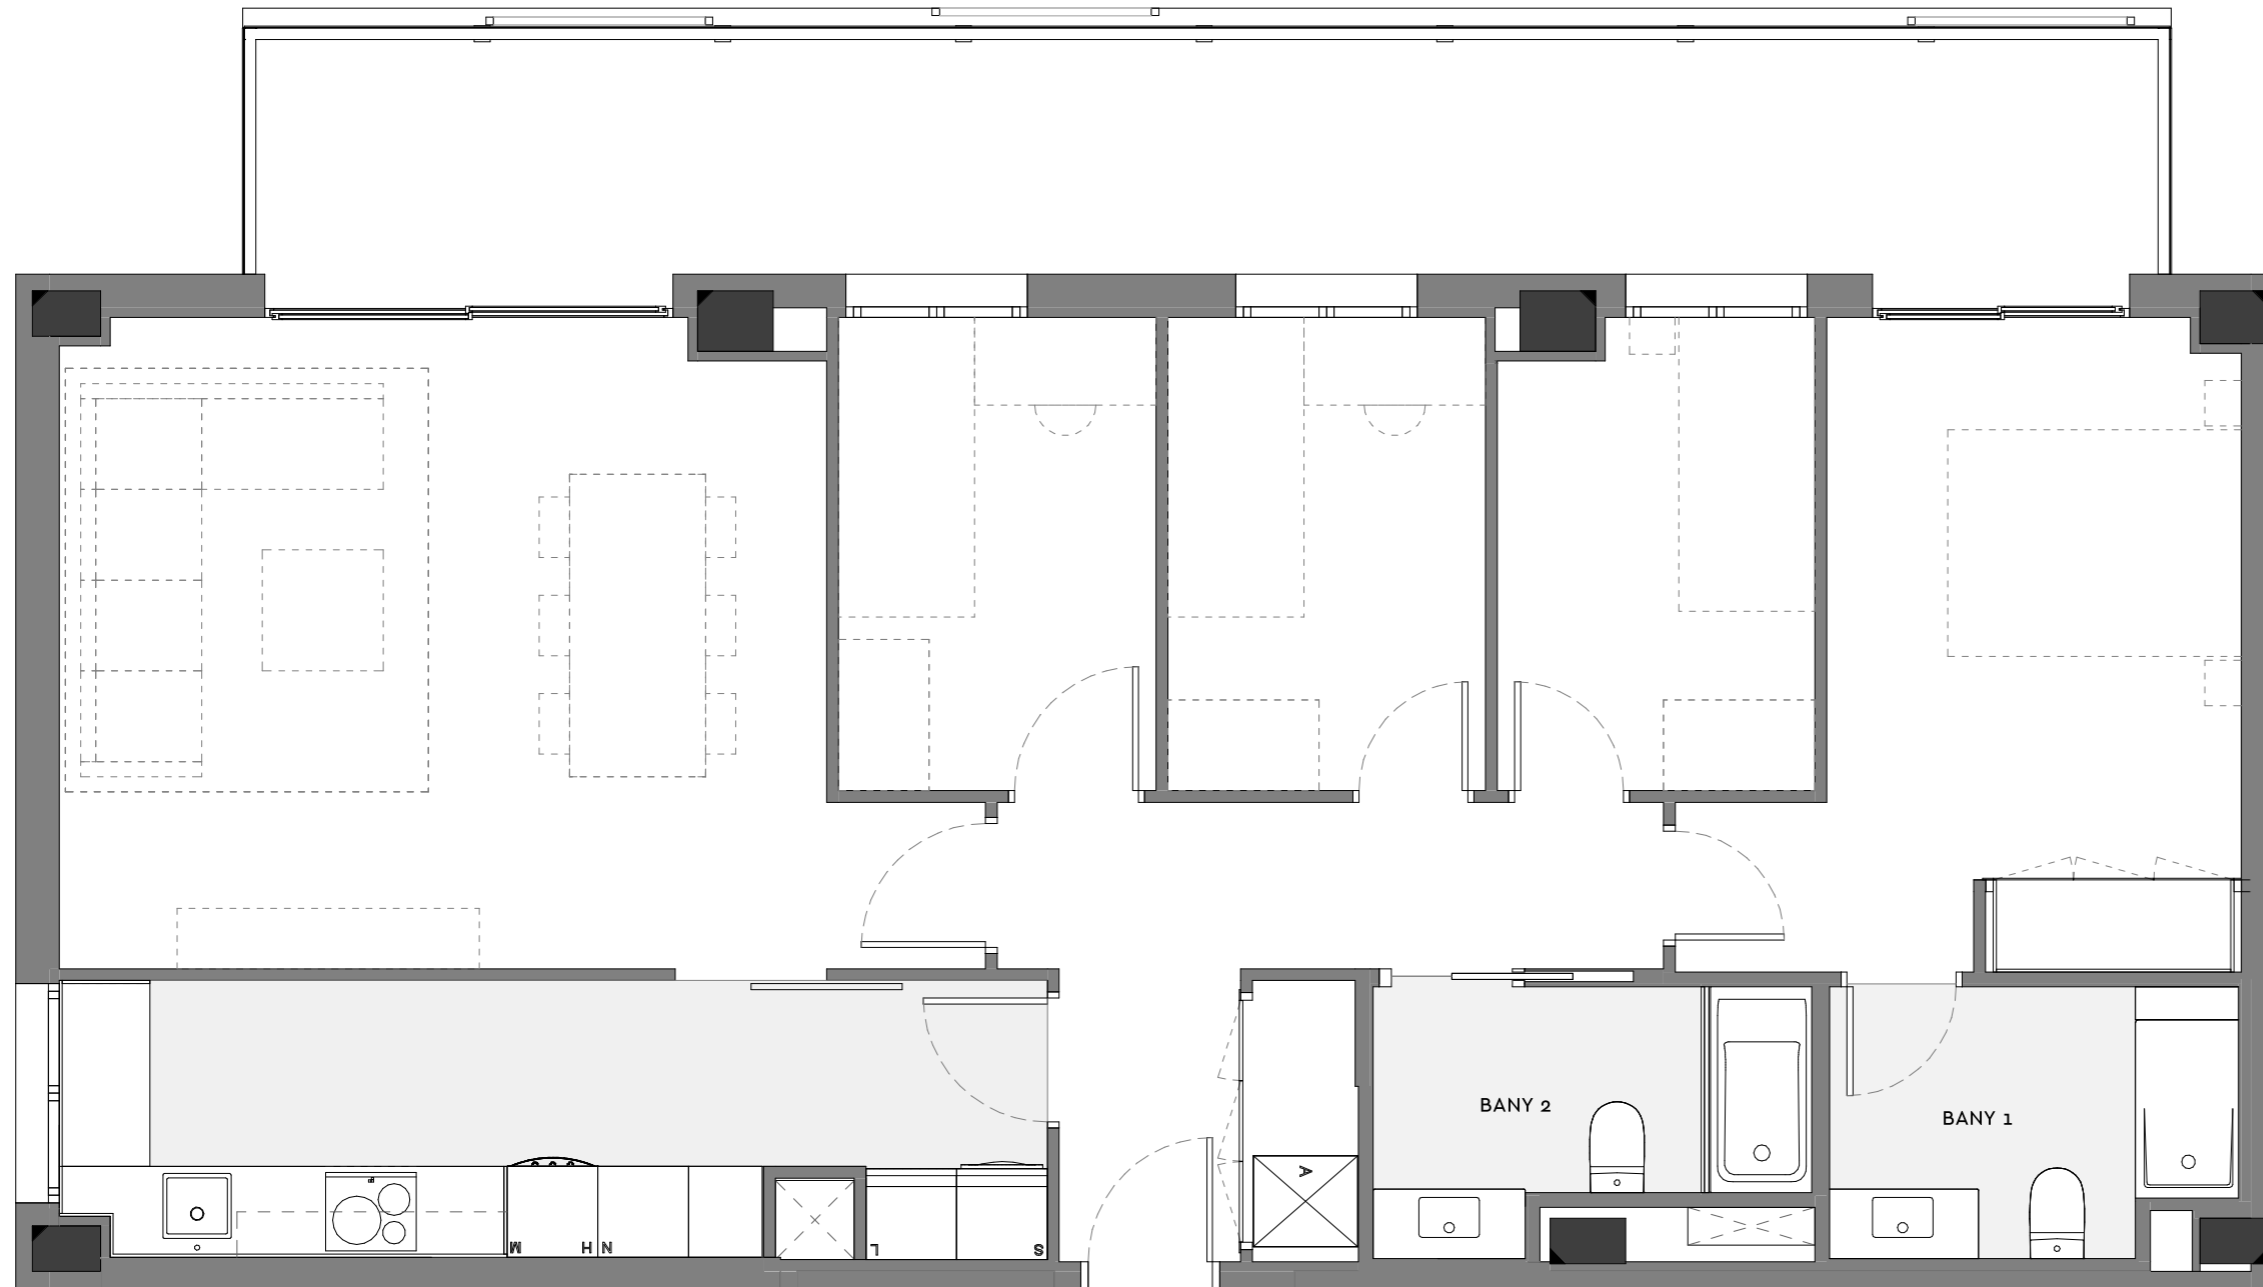

Residencial La Bòbila

Edifici: E
 Escala: A
 Planta: 1er
 Porta: 1ª

C/ del Canigó 11-27
 08901 L'Hospitalet de
 Llobregat

Superfície Construïda Interior	99.25 m ²
Superfície Construïda Exterior Coberta	23.09 m ²
Total Superfície Construïda	122.34 m ²
Superfície Útil Interior	84.14 m ²

Ubicació

Plànol Clau

DATA: 13/09/2023