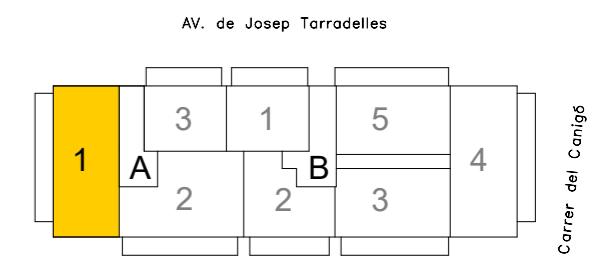

Plànol Clau

DATA: 13/09/2023