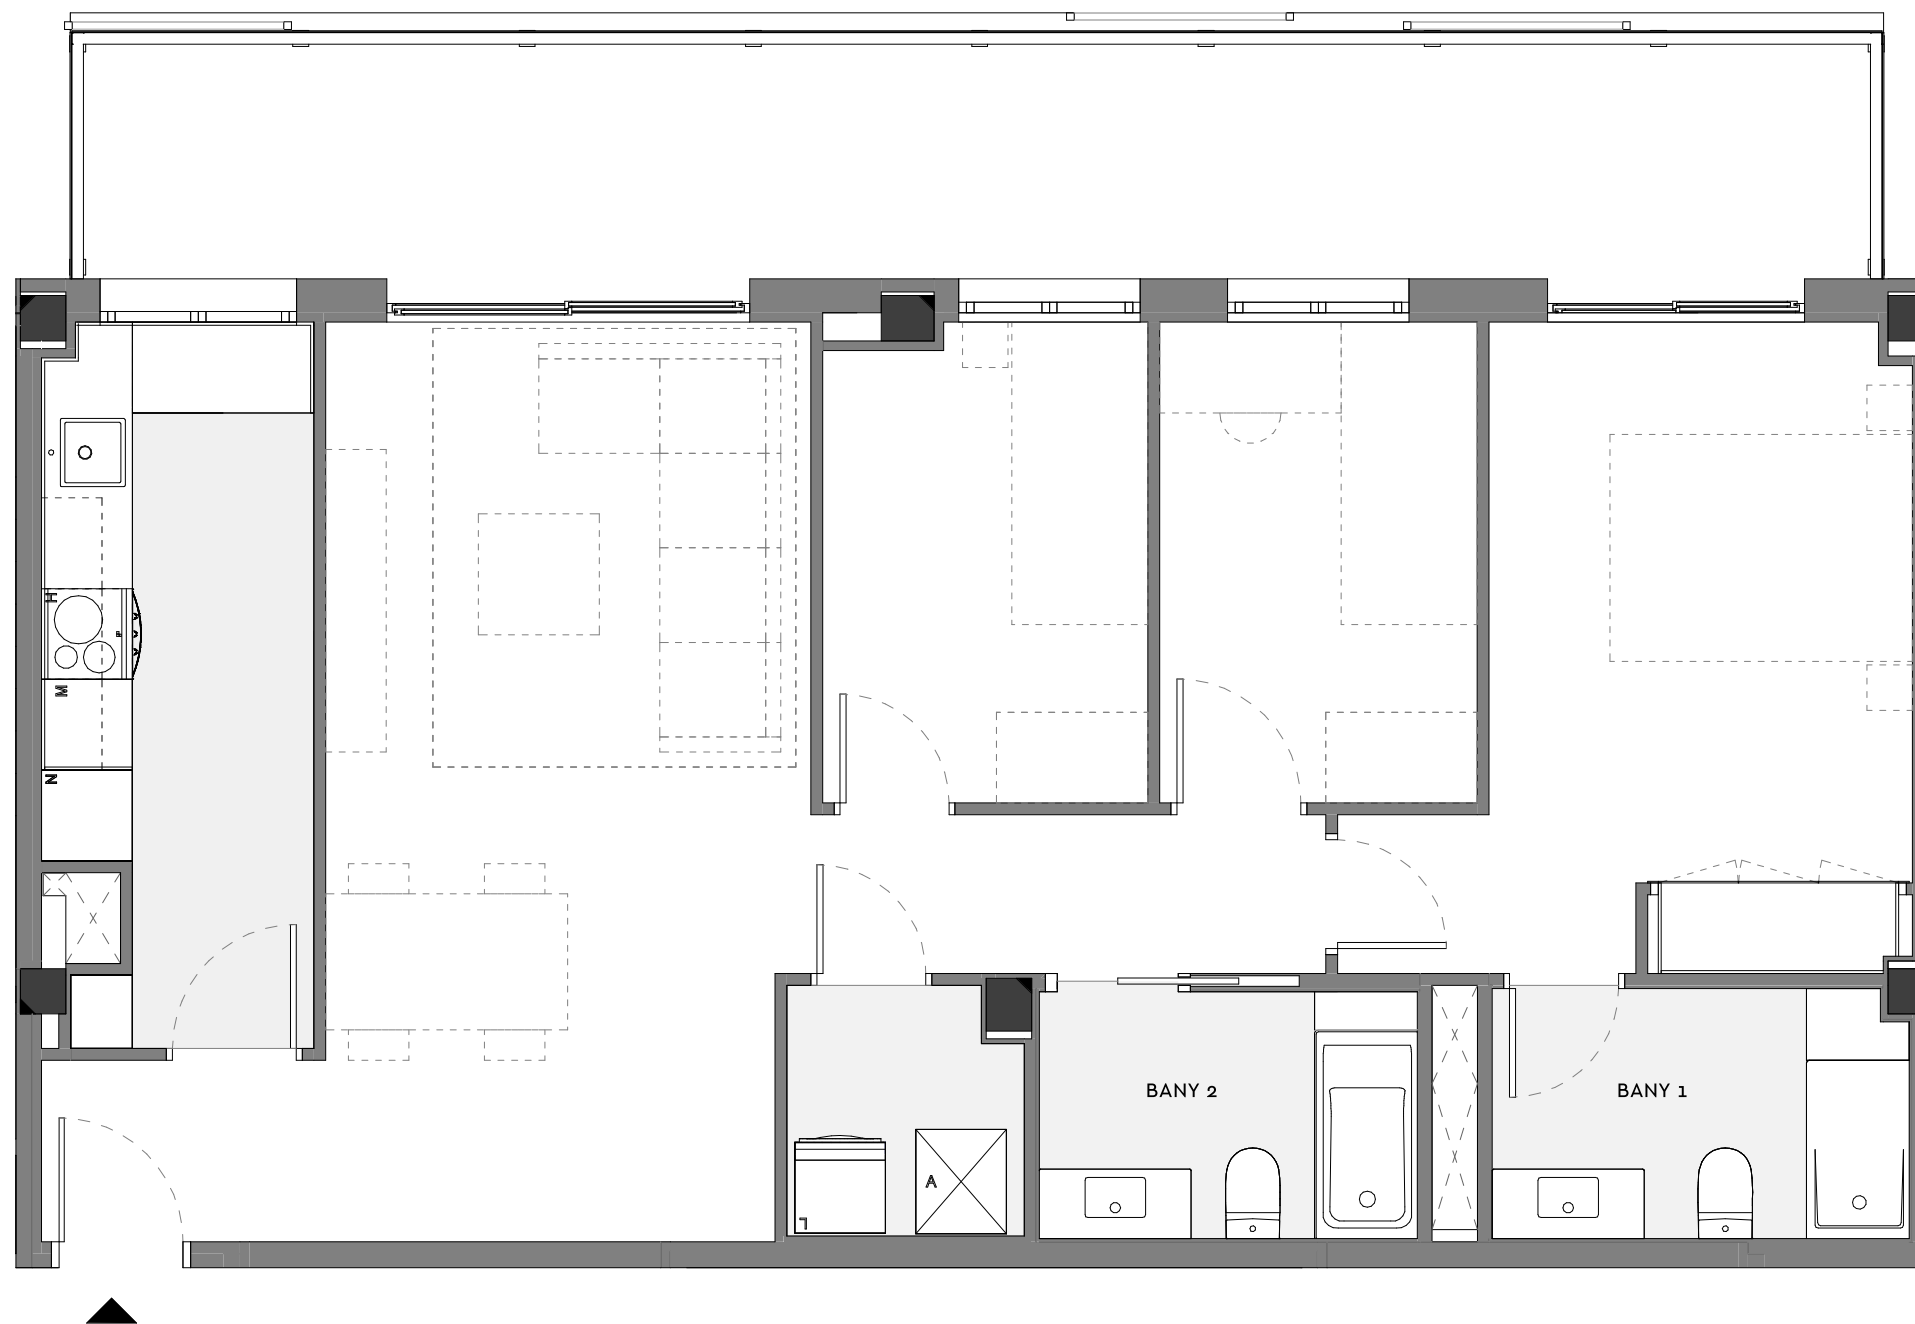

# ◆ Residencial La Bòbila

Edifici: F

Escala: A

Planta: 7è

Porta: 3ª

C/ del Canigó 11-27  
08901 L'Hospitalet de  
Llobregat

Superfície Construïda Interior	81.06 m <sup>2</sup>
Superfície Construïda Exterior Coberta	21.73 m <sup>2</sup>
Total Superfície Construïda	102.79 m <sup>2</sup>
Superfície Útil Interior	70.35 m <sup>2</sup>

Ubicació

Plànol Clau

DATA: 13/09/2023