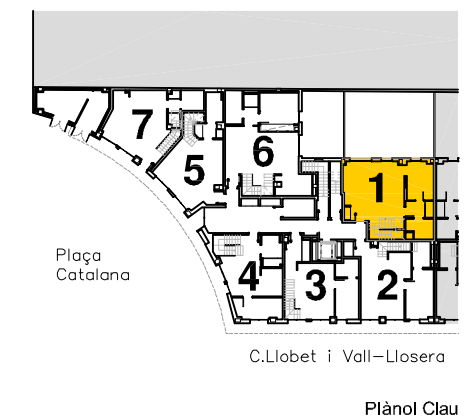

# ◆ Plaça Catalana

Bloc: A  
 Planta: Baixa  
 Porta: 1a  
 Plaça Catalana 1-3  
 Barcelona

Superfície Construïda Interior:	127,70 m <sup>2</sup>
Superfície Útil Interior:	102,22 m <sup>2</sup>
Superfície Exterior Descuberta:	53,21 m <sup>2</sup>

Planta inferior

Planta superior

Data: 19 octubre 2023

*La informació d'aquest suport, tant gràfica com les dades relatives a superfícies, és orientativa i resta subjecte a modificacions per exigències comercials, tècniques o jurídiques. Així mateix, el mobiliari, els elements de decoració i els electrodomèstics s'han incorporat únicament a efectes il·lustratius i no són objecte de contractació.*