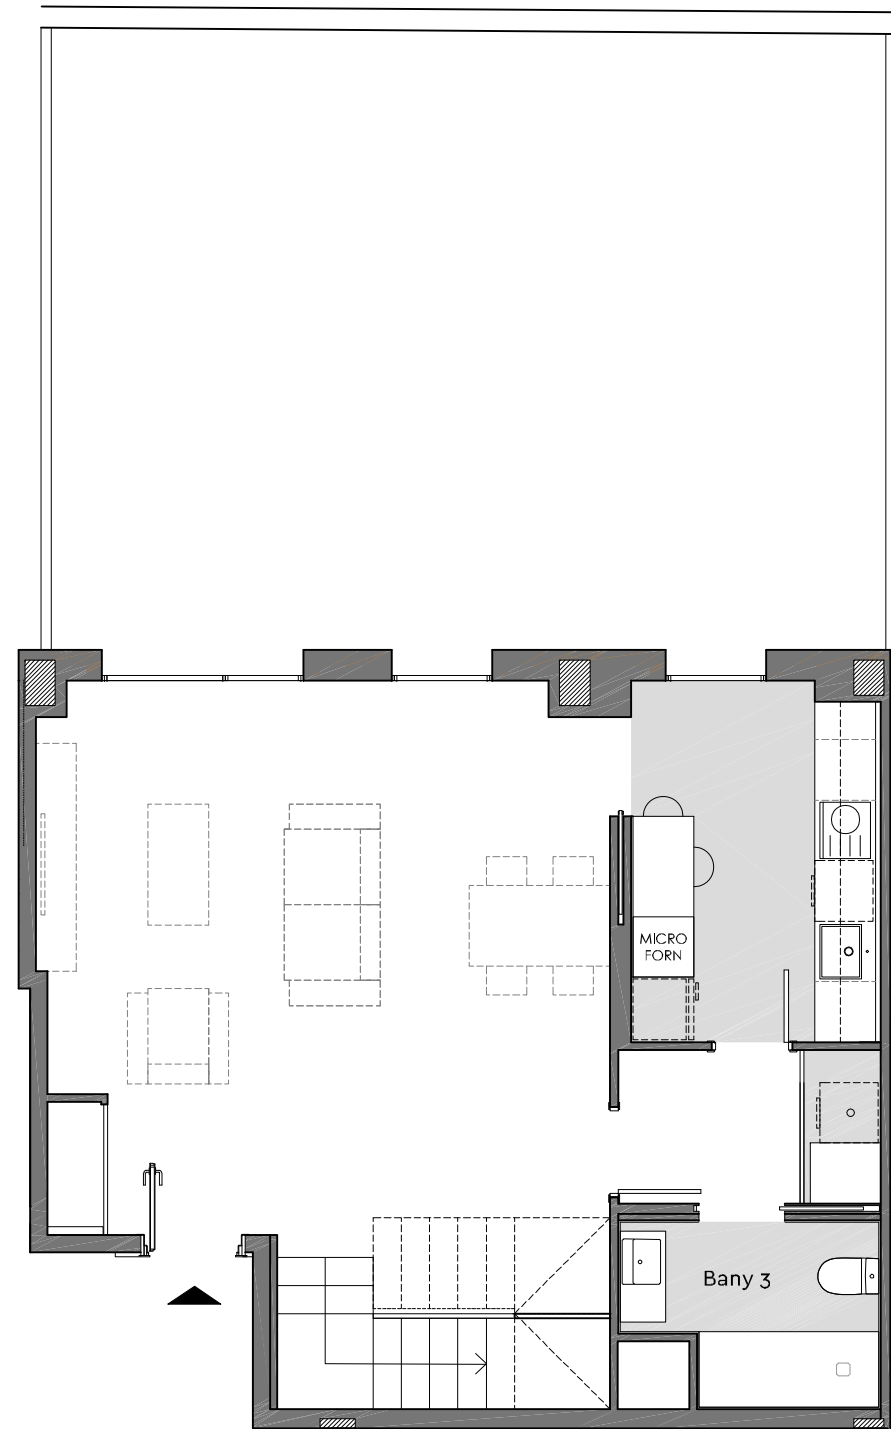

# ◆ Plaça Catalana

Bloc: A  
 Planta: Baixa  
 Porta: 1a  
 Plaça Catalana 1-3  
 Barcelona

Superfície Construïda Interior:	127,70 m <sup>2</sup>
Superfície Útil Interior:	102,22 m <sup>2</sup>
Superfície Exterior Descuberta:	53,21 m <sup>2</sup>

Planta inferior

Planta superior

Data: 19 octubre 2023

*La informació d'aquest suport, tant gràfica com les dades relatives a superfícies, és orientativa i resta subjecte a modificacions per exigències comercials, tècniques o jurídiques. Així mateix, el mobiliari, els elements de decoració i els electrodomèstics s'han incorporat únicament a efectes il·lustratius i no són objecte de contractació.*