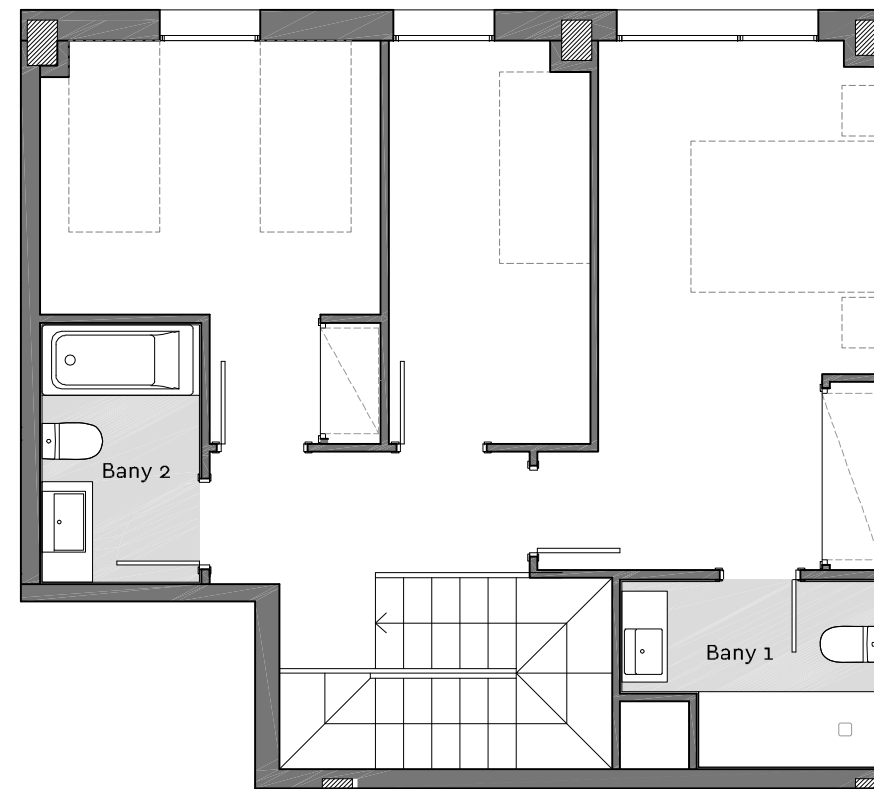

# ◆ Plaça Catalana

Bloc: A  
 Planta: Baixa  
 Porta: 1a  
 Plaça Catalana 1-3  
 Barcelona

Superfície Construïda Interior:	127,70 m <sup>2</sup>
Superfície Útil Interior:	102,22 m <sup>2</sup>
Superfície Exterior Descuberta:	53,21 m <sup>2</sup>

Planta inferior

Planta superior

Data: 19 octubre 2023

*La informació d'aquest suport, tant gràfica com les dades relatives a superfícies, és orientativa i resta subjecte a modificacions per exigències comercials, tècniques o jurídiques. Així mateix, el mobiliari, els elements de decoració i els electrodomèstics s'han incorporat únicament a efectes il·lustratius i no són objecte de contractació.*