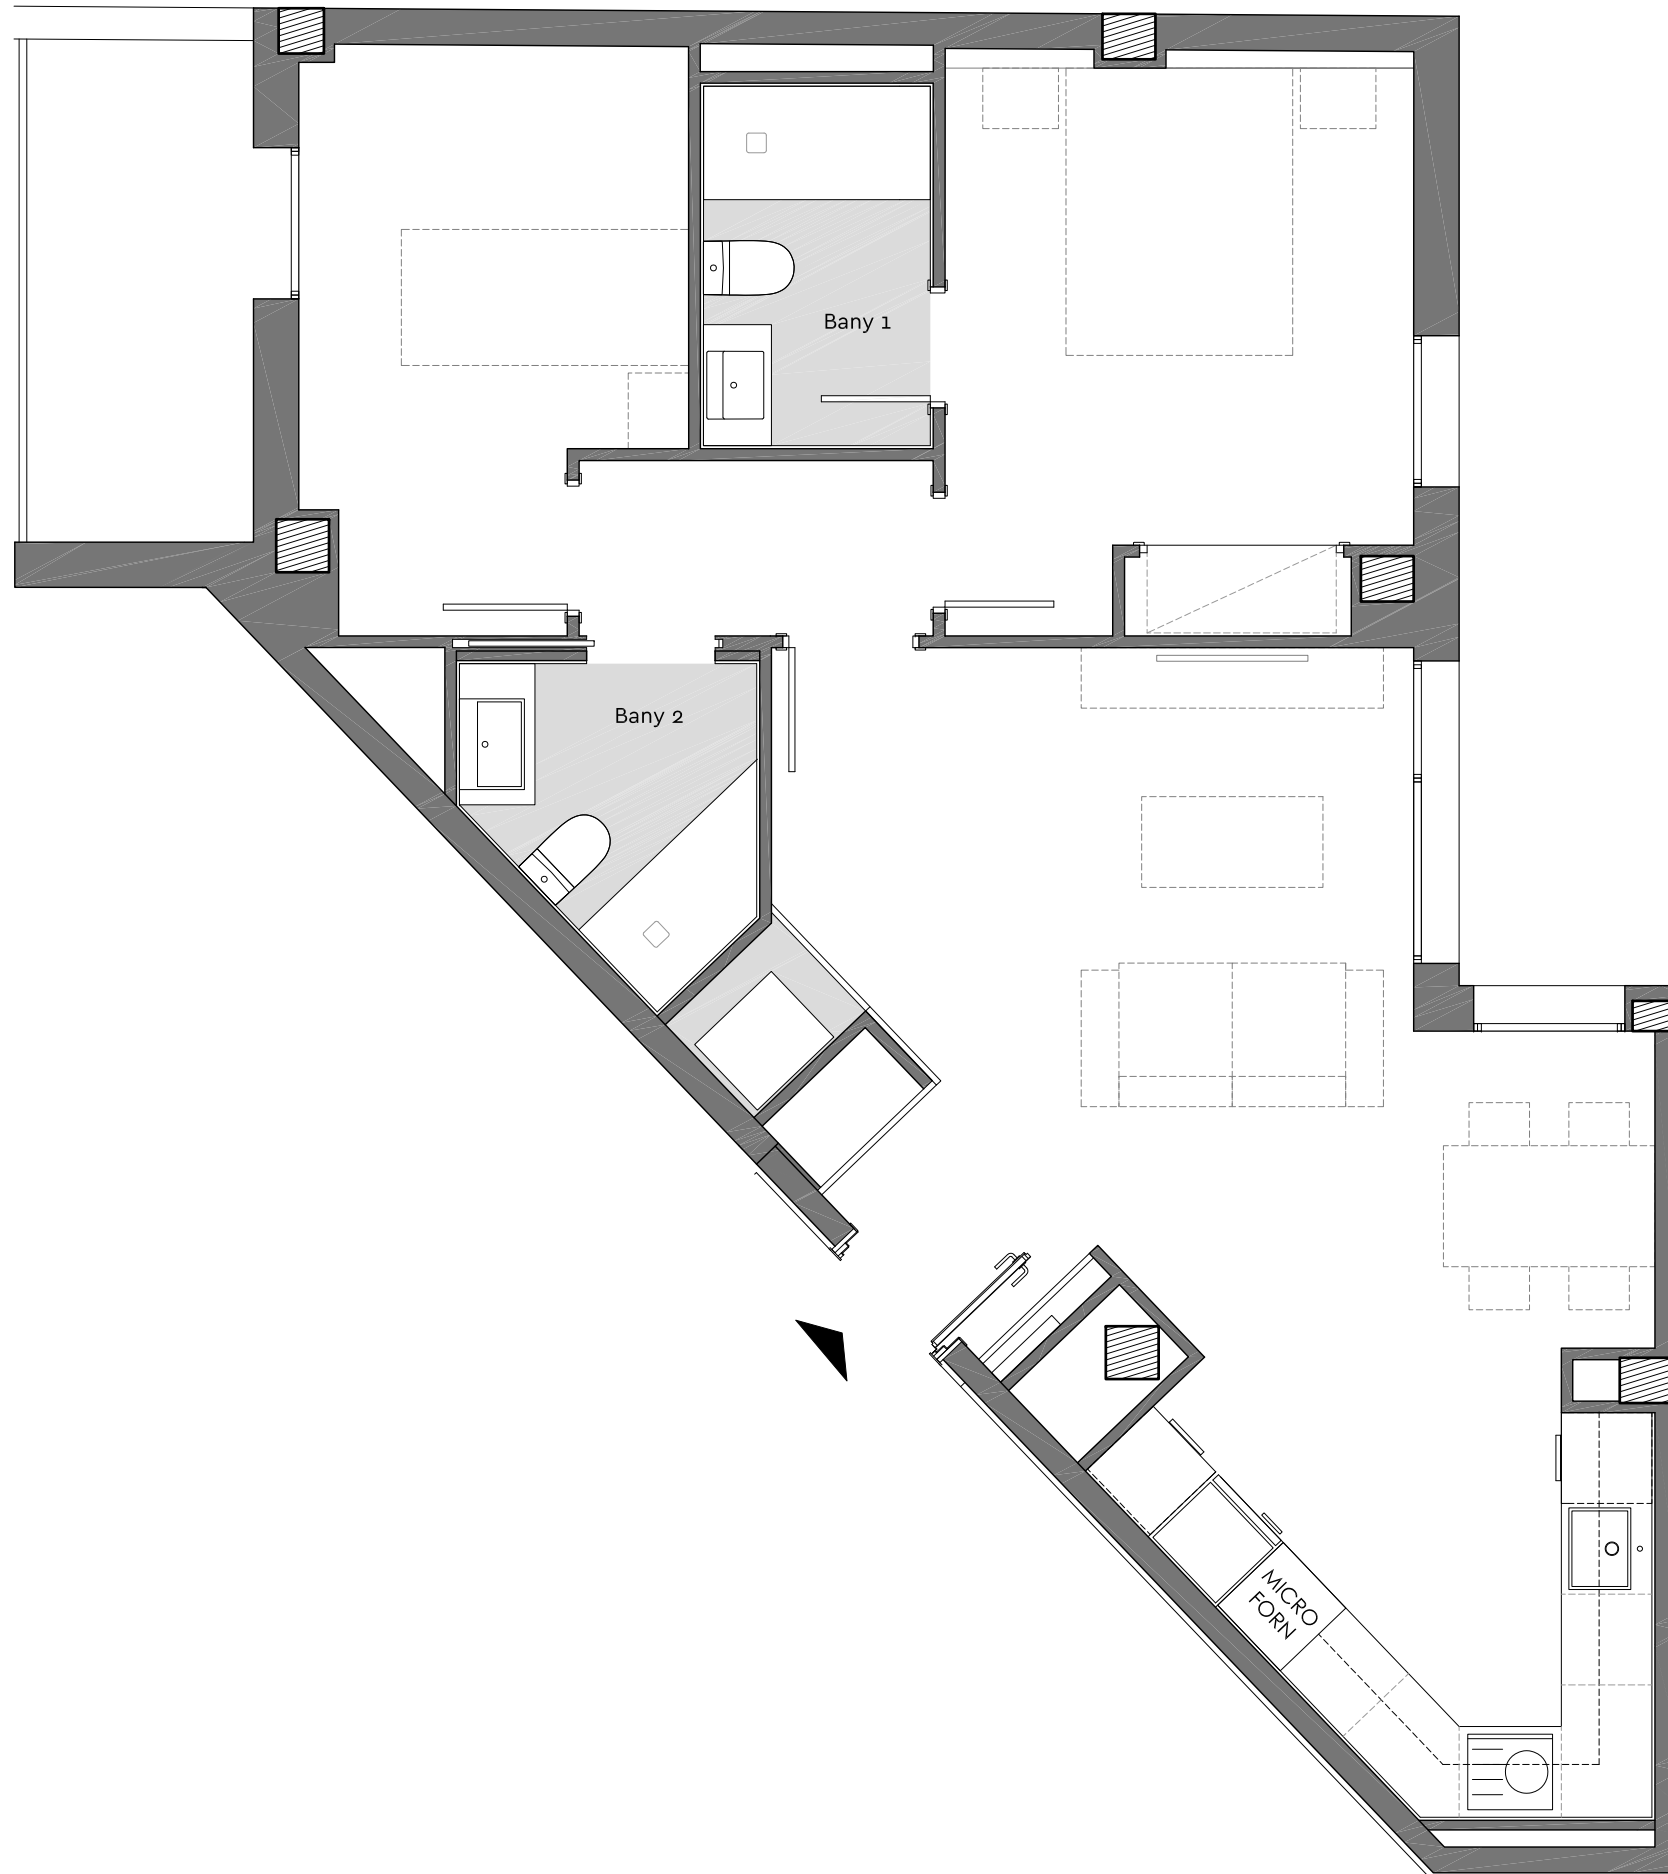

◆ Plaça Catalana

Bloc: A
Planta: Primera
Porta: 5a
Plaça Catalana, 1-3
Barcelona

Superfície Construïda Interior:	73,38 m ²
Superfície Útil Interior:	60,46 m ²
Superfície Exterior Descuberta:	5,31 m ²

Data: 3 octubre 2022