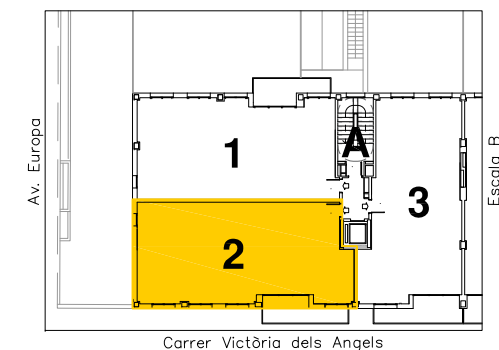

Ubicació

Plànol Clau