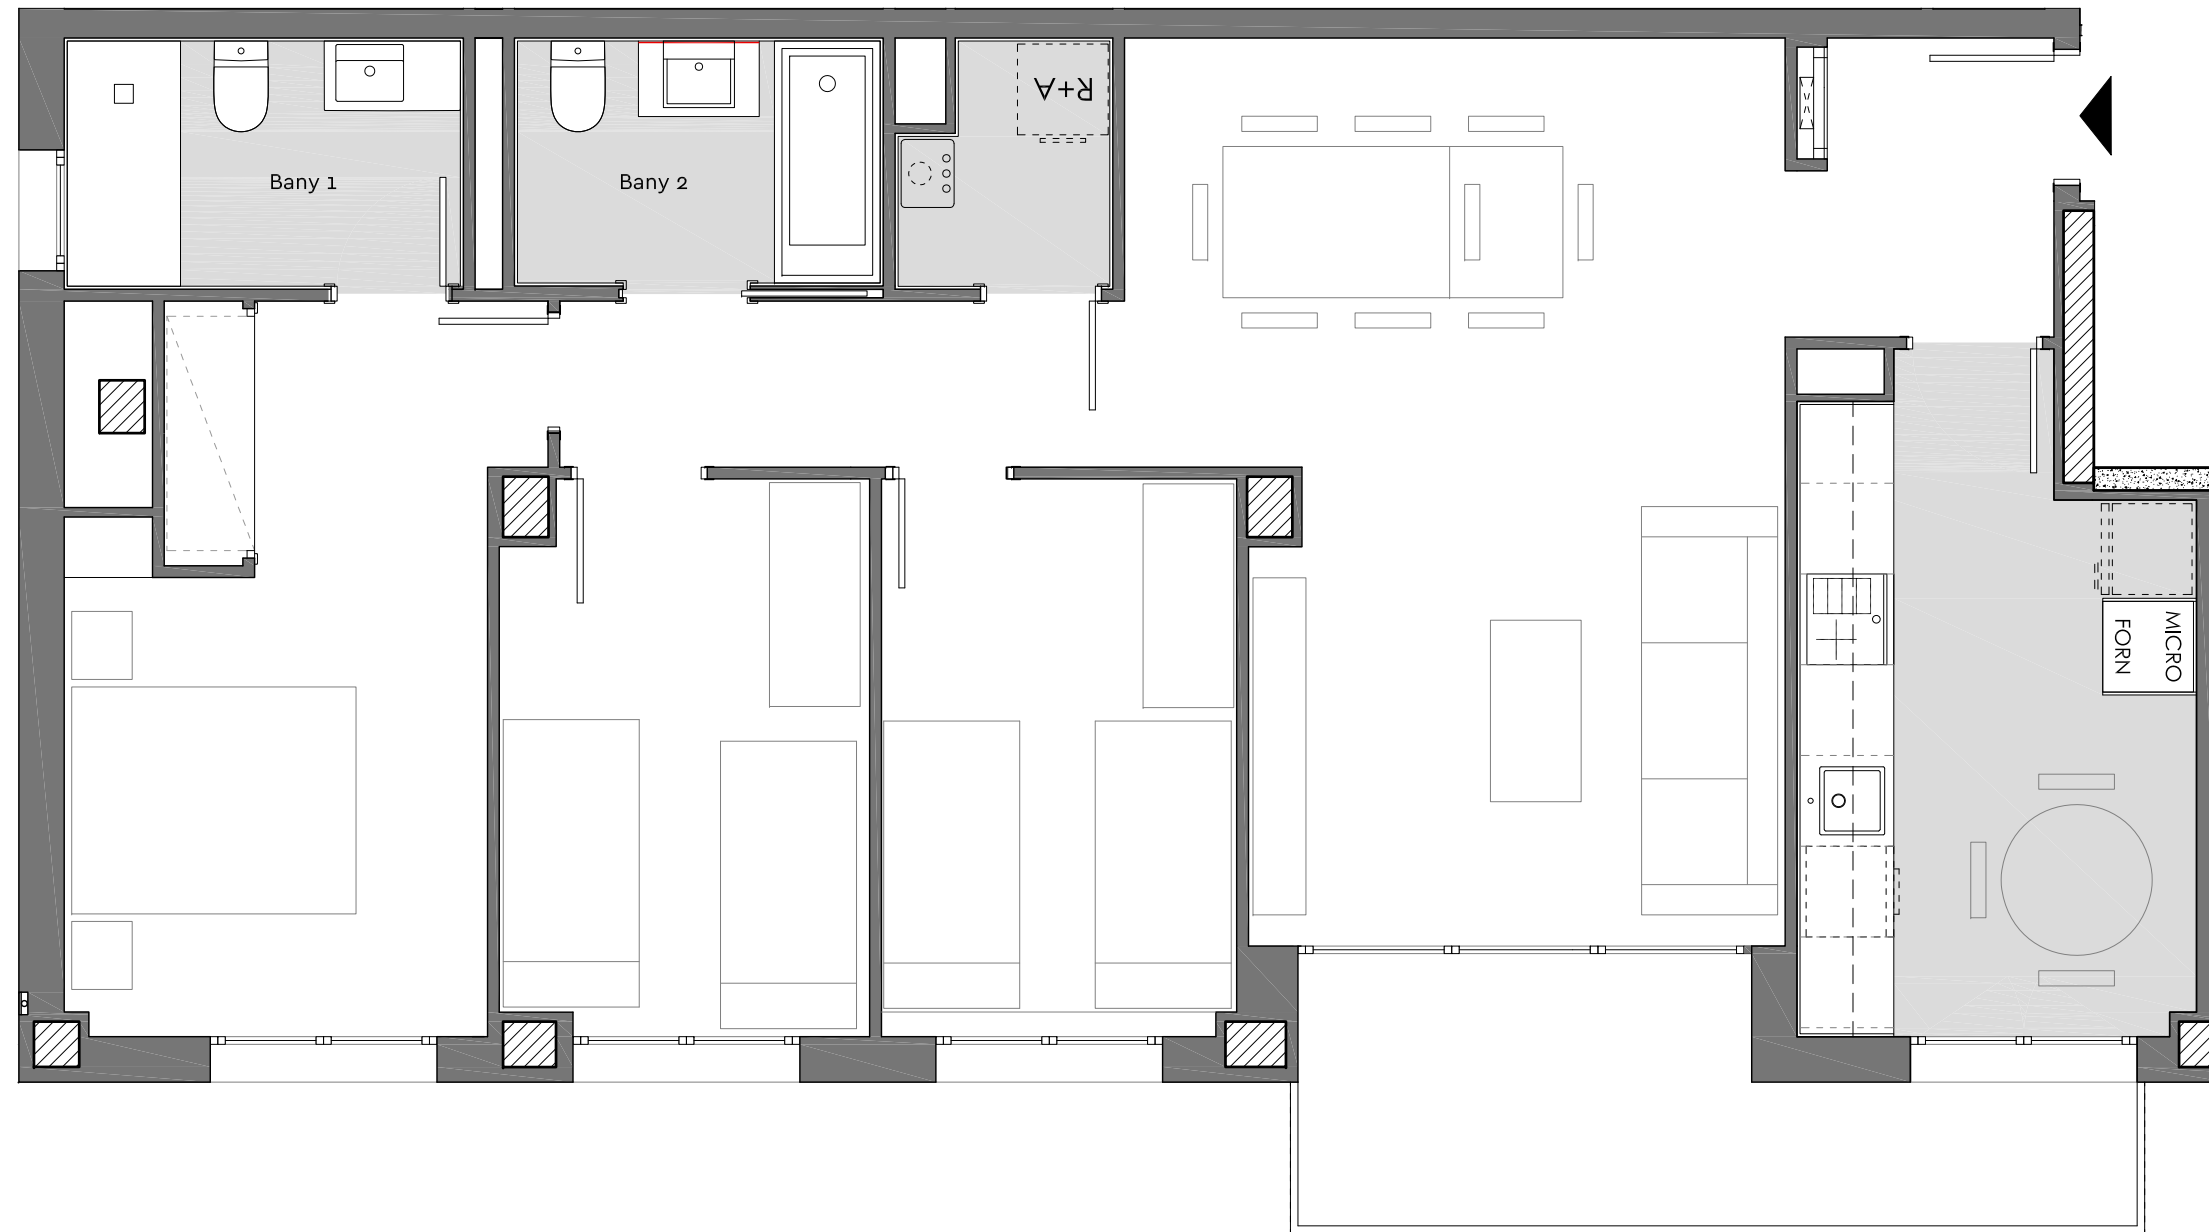

# ◆ Montcada Residencial

Escala: A  
 Planta: Tipus (1-2-3-4)  
 Porta: 2a  
 Carrer Victòria dels Àngels, 2  
 Montcada i Reixac

Superfície Construïda Interior:	96,07 m <sup>2</sup>
Superfície Construïda Exterior, Coberta:	8,20 m <sup>2</sup>
Total Superfície Construïda:	104,27 m <sup>2</sup>
Superfície Útil Interior:	82,08 m <sup>2</sup>

Ubicació

Plànol Clau

Data: 10 octubre 2023