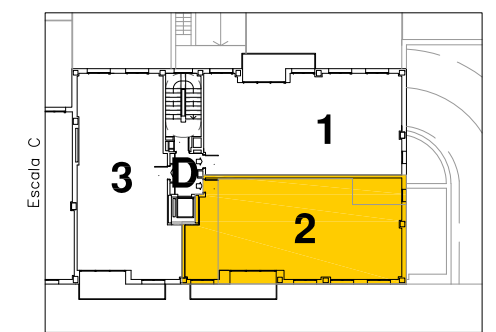

Plànol Clau

Data: 10 octubre 2023