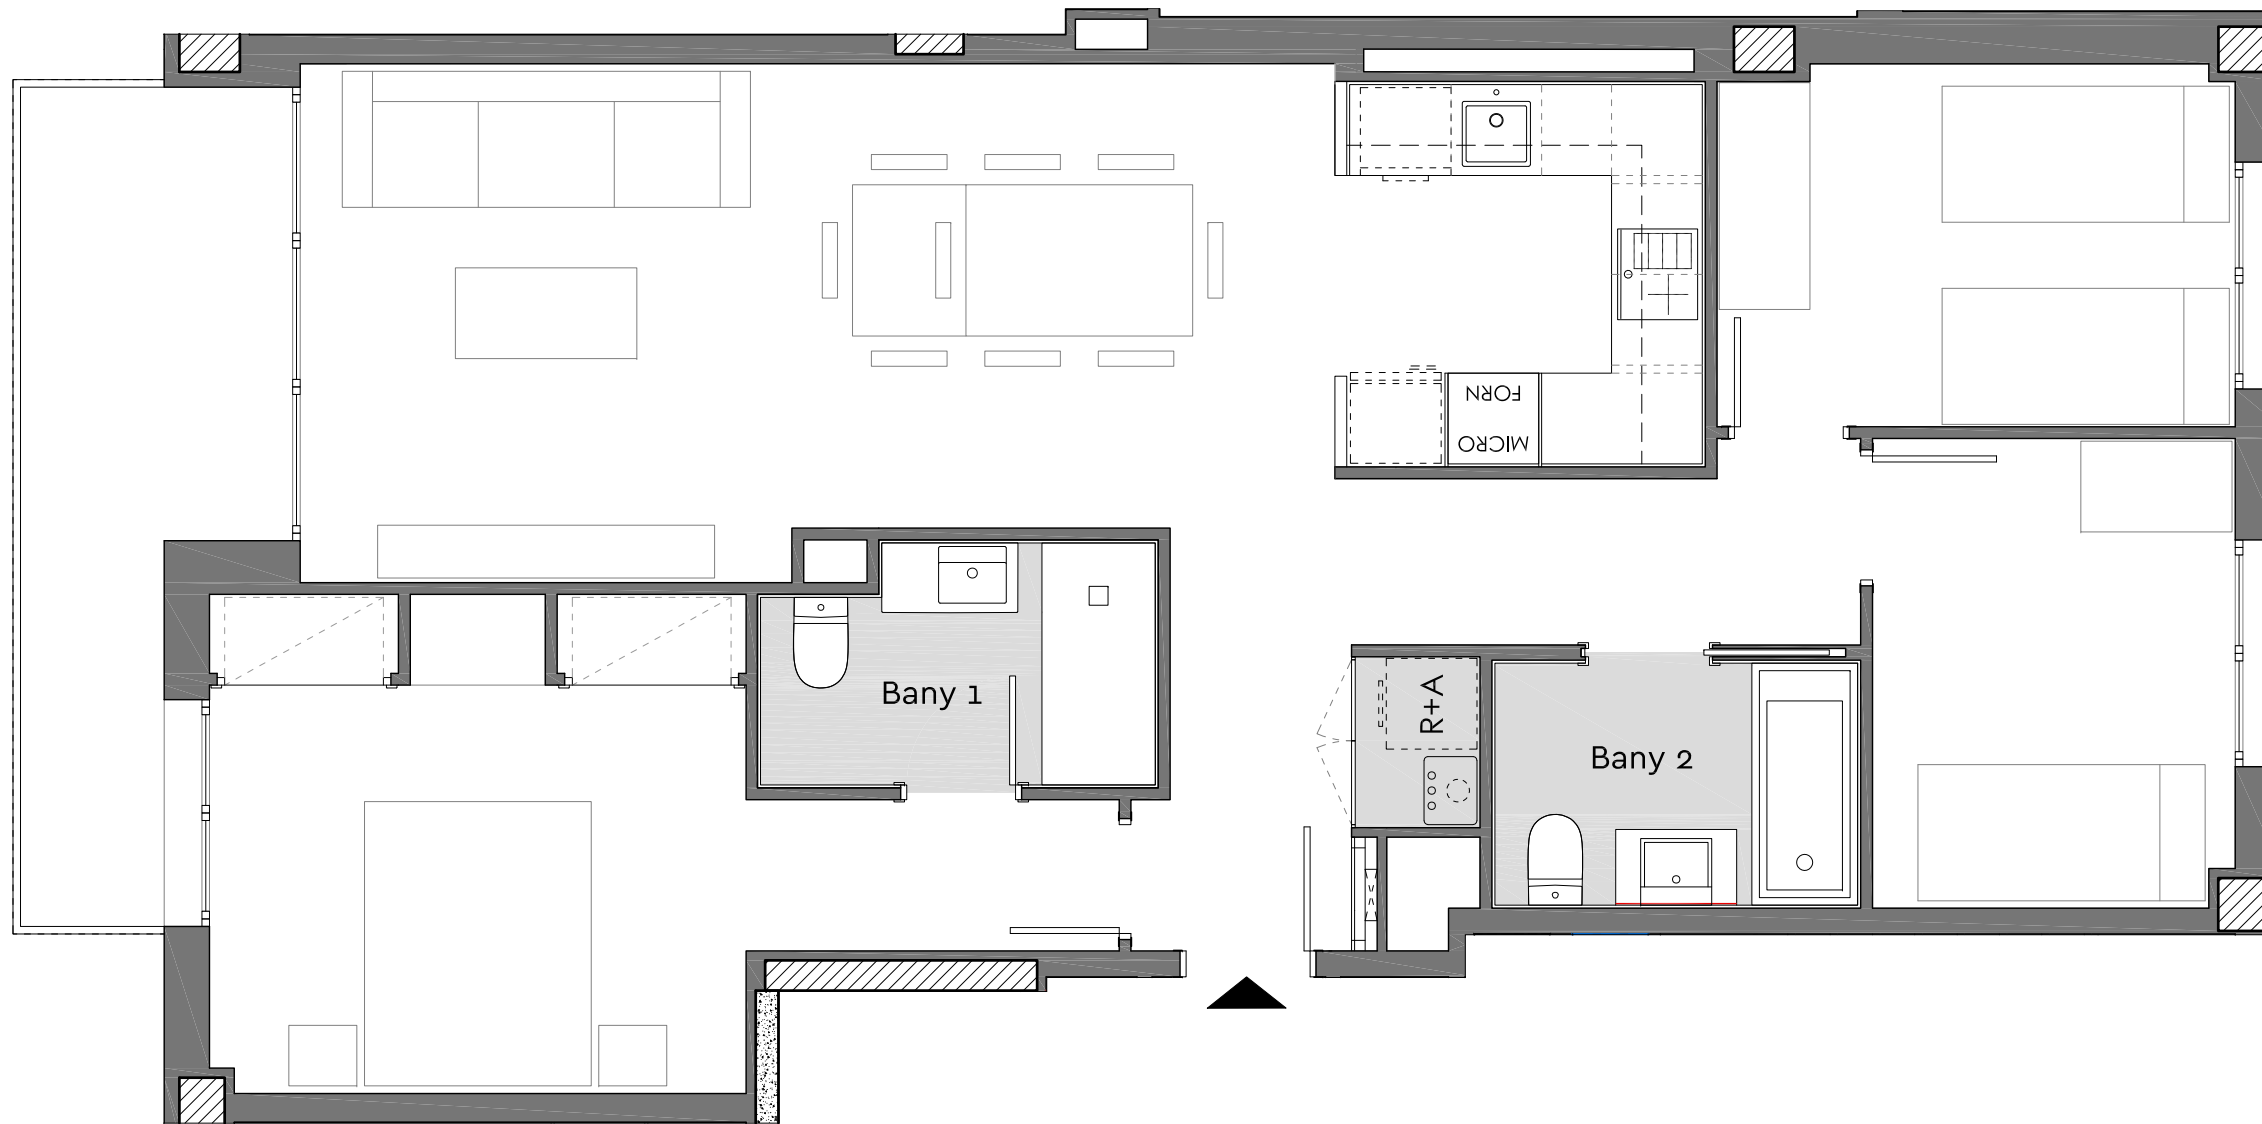

Montcada Residencial

Escala: D
Planta: TIPUS (1-2-3-4)
Porta: 3a
Carrer Victòria dels Àngels, 2
Montcada i Reixac

Superfície Construïda Interior:	85,29 m ²
Superfície Construïda Exterior, Coberta:	8,20 m ²
Total Superfície Construïda:	93,49 m ²
Superfície Útil Interior:	74,10 m ²

Ubicació

Plànol Clau

Data: 10 octubre 2023