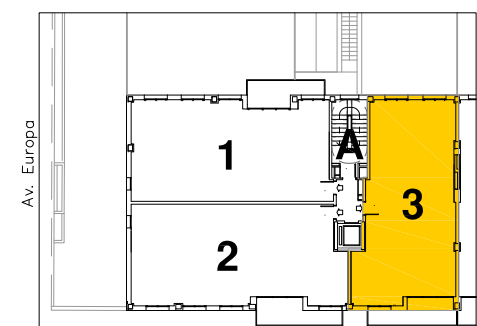

Ubicació

Plànol Clau