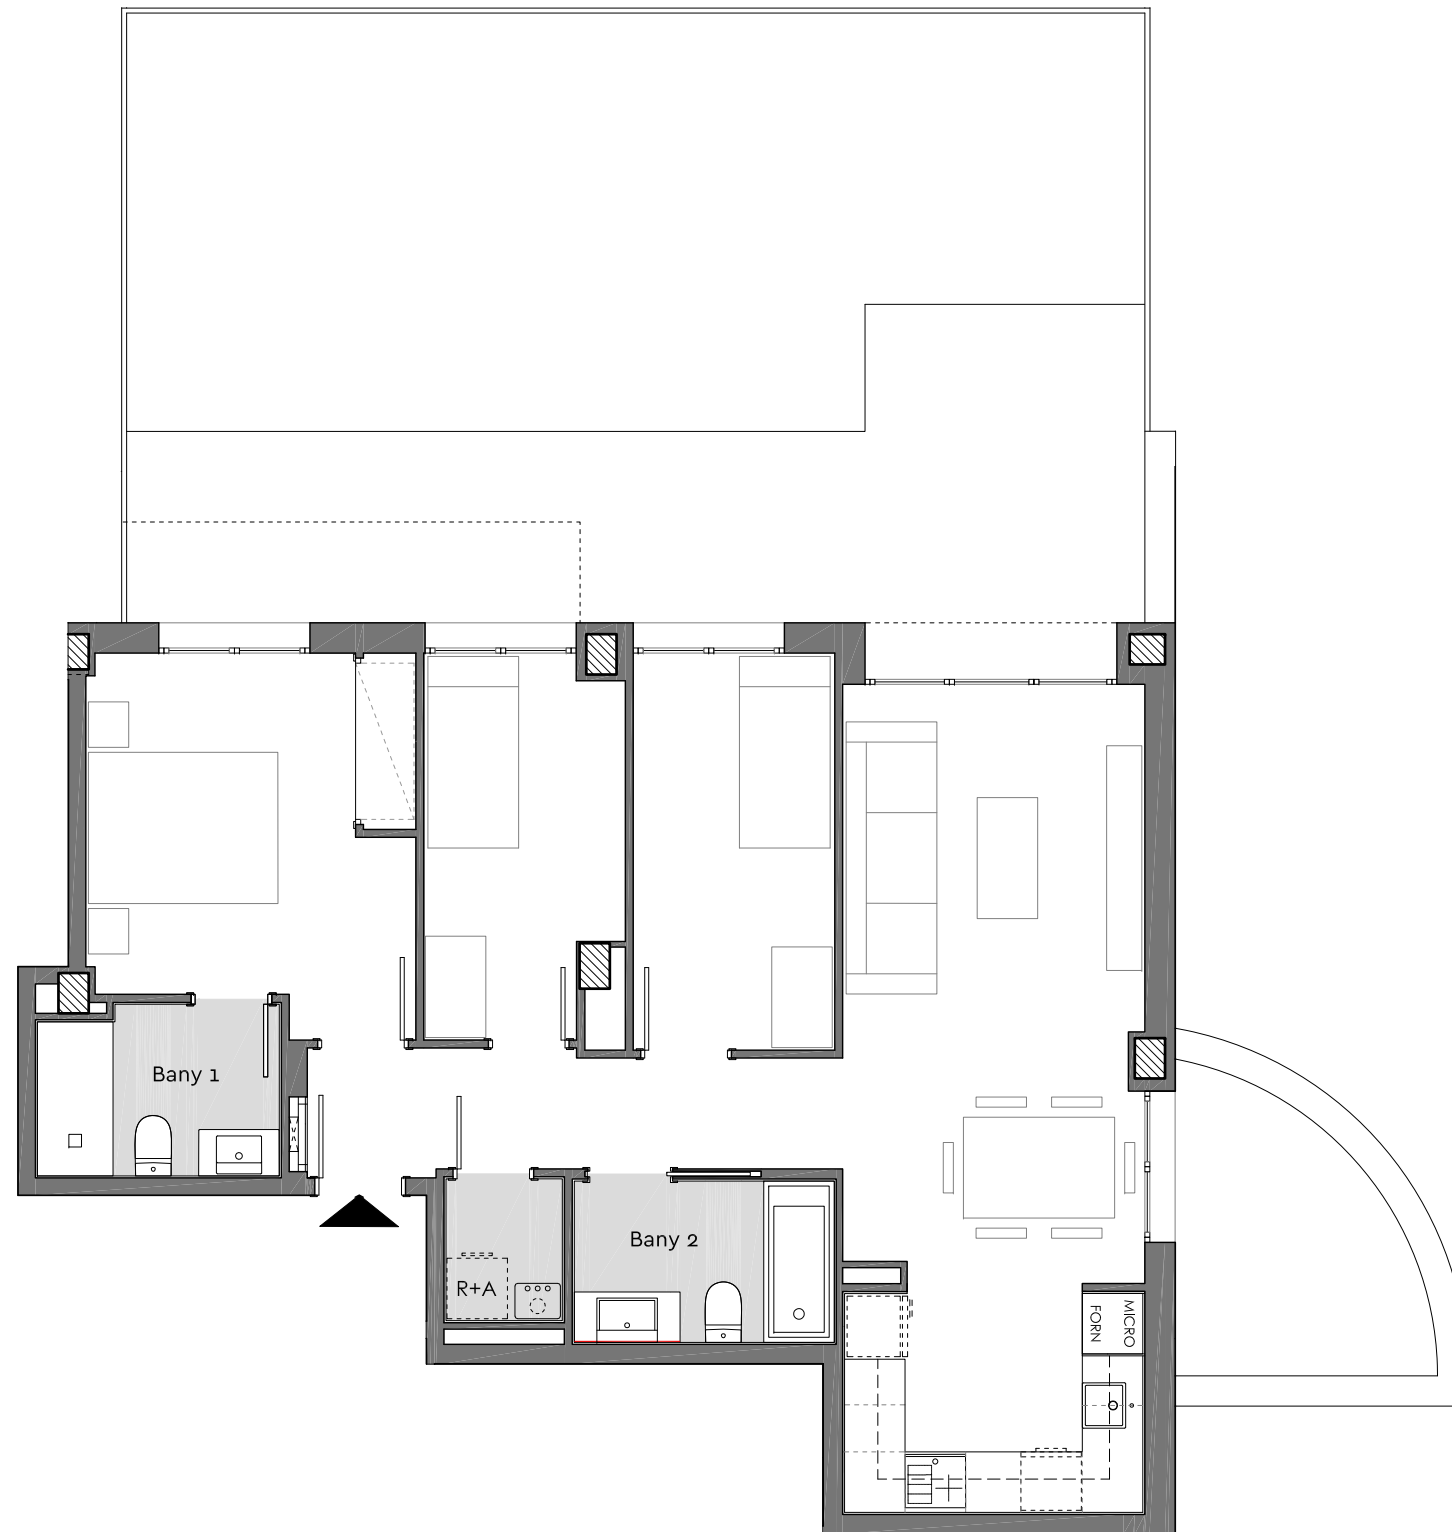

◆ Montcada Residencial

Escala: D
Planta: Baixa
Porta: 1a
Carrer Victòria dels Àngels, 2
Montcada i Reixac

Superfície Construïda Interior:	78,49 m ²
Superfície Construïda Exterior, Coberta:	5,95 m ²
Total Superfície Construïda:	84,44 m ²
Superfície Útil Interior:	66,60 m ²
Superfície Exterior Descuberta:	66,12 m ²

Ubicació

Plànol Clau

Data: 10 octubre 2023