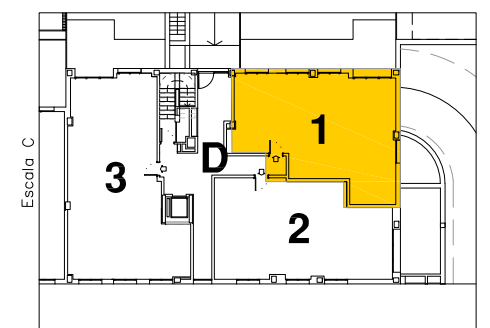

Ubicació

Plànol Clau